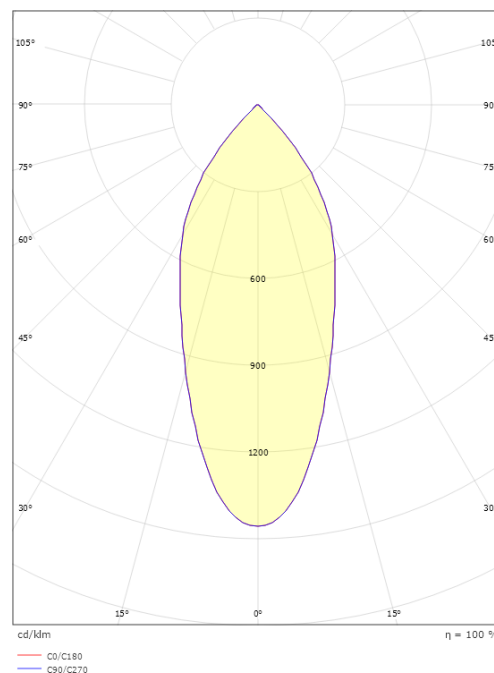

Längd (mm) L: 132
Bredd (mm) W: 132
Höjd (mm) H: 65
Avstånd till brännbart material (mm): 10mm
Vikt (kg) brutto/netto: 0.9 / 0.79

Förpackning

Förpackning mått (mm): 140 x 140 x 75

7 0 2 1 9 8 9 0 6 2 1 3 4