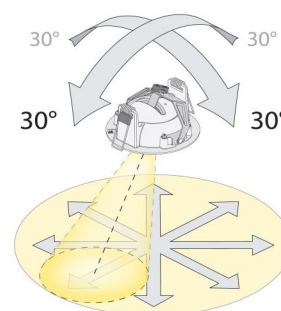

Belysningslösning

Ljuskälla: LED
Lumen output: 490lm
Armaturljusflöde: 67 lm/W
Färgtemperatur: 2000-2800K
Färgtolkningsindex (CRI/Ra): Ra>95
MacAdams faktor: SDCM: 3
Brinntid: L90/B10>50.000
Ljusuttag: Direkt
Optik: Reflektor
Ljusspridning: 42°
UGR: UGR<22