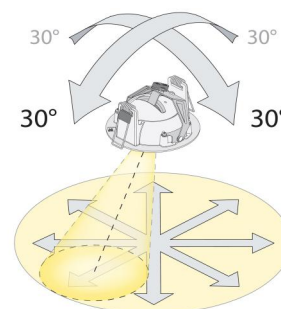

Belysningslösning

Ljuskälla: LED
Lumen output: 490lm
Armaturljusflöde: 67 lm/W
Färgtemperatur: 2000-2800K
Färgtolkningsindex (CRI/Ra): Ra>95
MacAdams faktor: SDCM: 3
Brinntid: L90/B10>50.000
Ljusuttag: Direkt
Optik: Reflektor
Ljusspridning: 42°
UGR: UGR<22