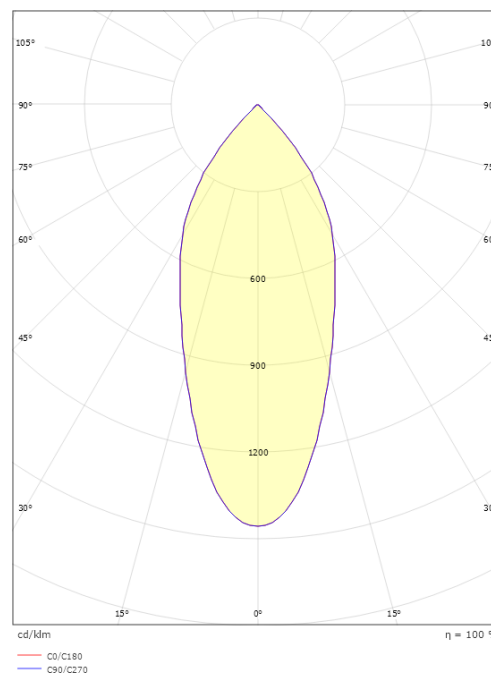

Längd (mm) L: 132
Bredd (mm) W: 132
Höjd (mm) H: 65
Avstånd till brännbart material (mm): 10mm
Vikt (kg) brutto/netto: 0.9 / 0.79

Förpackning

Förpackning mått (mm): 140 x 140 x 75

7 0 2 1 9 8 9 0 6 2 1 3 4