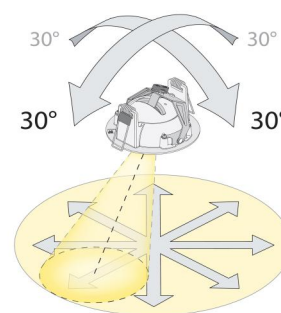

Cube Vit DimToWarm 550lm 2000-2800K Ra>95 Bakkantsdimmer

Enummer: 7467887
EAN: 7021989062110
SG nummer: 906211

Elektrisk

Watt: 6W
Systemeffekt: 7.3W
Spänning: 220-240V
Max. armaturer per brytare: B10: 19, B16: 30, C10: 31, C16: 51

Belysningslösning

Ljuskälla: LED
Lumen output: 550lm
Armaturljusflöde: 75 lm/W
Färgtemperatur: 2000-2800K
Färgtolkningsindex (CRI/Ra): Ra>95
MacAdams faktor: SDCM: 3
Brinntid: L90/B10>50.000
Ljusuttag: Direkt
Optik: Reflektor
Ljusspridning: 42°
UGR: UGR<22

Drivdon/Dimming

Typ: Bakkantsdimmer

Skydd

Isoleringsklass: Klass I
IP Klasse: IP21

Energi och godkännanden

Innehåller en ljuskälla med energiklass: F
Breeam: Uppfyller Hea 01 för flimmerfritt ljus

Material och finish

Material: Aluminium och rostfritt stål
Färg: Matt vit (RAL 9003)
Avskärmning material: Härdat glas

Montering/anslutning

Montering: Utanpåliggande, Interiör / Utomhus
Anslutning: Skruvlös kopplingsplint

Mått

Längd (mm) L: 132
Bredd (mm) W: 132
Höjd (mm) H: 65
Avstånd till brännbart material (mm): 10mm
Vikt (kg) brutto/netto: 0.9 / 0.79

Förpackning

Förpackning mått (mm): 140 x 140 x 75

7 0 2 1 9 8 9 0 6 2 1 1 0