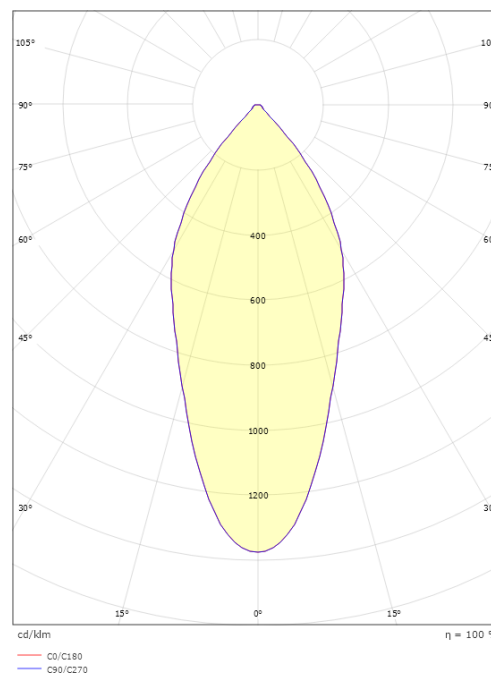

Mått

Längd (mm) L: 132
 Bredd (mm) W: 132
 Höjd (mm) H: 65
 Avstånd till brännbart material (mm): 10mm
 Vikt (kg) brutto/netto: 0.9 / 0.79

Förpackning

Förpackning mått (mm): 140 x 140 x 75

7 0 2 1 9 8 9 0 6 2 1 1 0