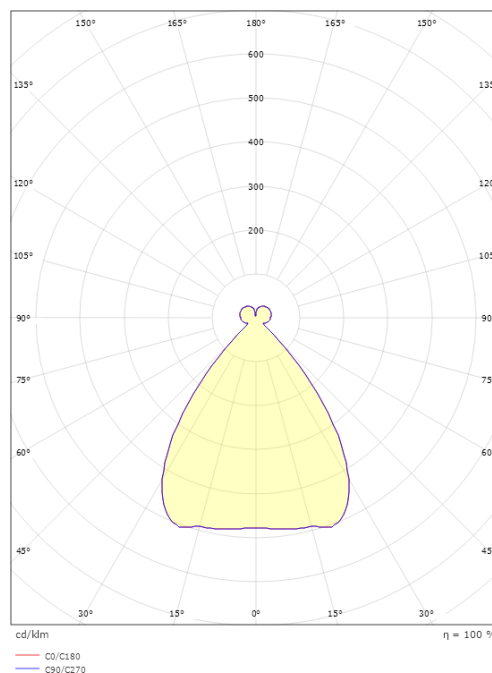

Concido Pendant LED

Concido Pendant LED Vit 5410lm 3000K Ra>80 Ej dimbar

Enummer: 7473086
EAN: 5703821169448
SG nummer: 8246087009
Ersätter: 8246079693

Elektrisk

Systemeffekt: 55W
Spänning: 220-240V
Max. armaturer per brytare: B10: 42, B16: 67, C10: 68, C16: 108

Belysningslösning

Ljuskälla: LED
Lumen output: 5410lm
Armaturljusflöde: 98 lm/W
Färgtemperatur: 3000K
Färgtolkningsindex (CRI/Ra): Ra>80
MacAdams faktor: SDCM: 3
Brinntid: L70/B50>50.000
Ljusuttag: Direkt/Indirekt 75/25%
Optik: Glas opalt
UGR: UGR<22

Drivdon/Dimming

Typ: Ej dimbar

Skydd

Isoleringsklass: Klass I
IP Klasse: IP20

Energi och godkännanden

Innehåller en ljuskälla med energiklass: D
Breeam: Uppfyller Hea 01 för flimmerfritt ljus

Material och finish

Material: Aluminium
Färg: Vit (RAL 9010, glans 25)
Avskärmning material: Aluminium / Glas

Montering/anslutning

Montering: Upphängd, Interiör
Kabel: Kabel 4x0,75mm² 5,0m hvid

Mått

Höjd (mm) H: 645
Diameter (mm) D: 292
Vikt (kg) brutto/netto: 7.3 / 7.1

Förpackning

Förpackning mått (mm): 392 x 392 x 675

5 7 0 3 8 2 1 1 6 9 4 4 8