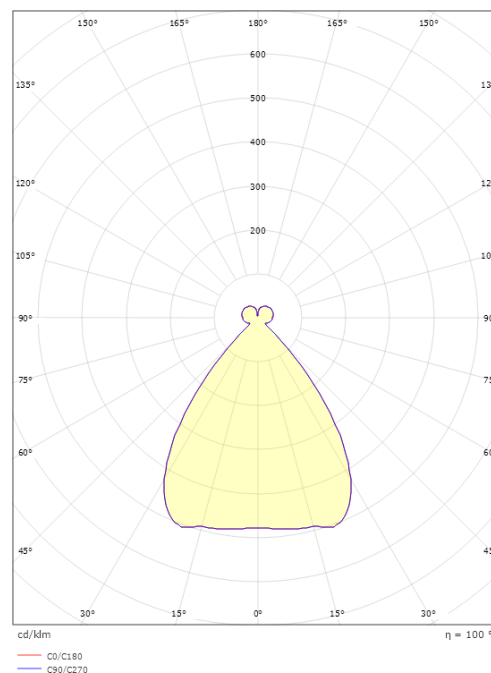

Concido Pendant LED

Concido Pendant LED Vit 5410lm 3000K Ra>80 Ej dimbar

Enummer: 7473086
EAN: 5703821169448
SG nummer: 8246087009
Ersätter: 8246079693

Elektrisk

Systemeffekt: 55W
Spänning: 220-240V
Max. armaturer per brytare: B10: 42, B16: 67, C10: 68, C16: 108

Belysningslösning

Ljuskälla: LED
Lumen output: 5410lm
Armaturljusflöde: 98 lm/W
Färgtemperatur: 3000K
Färgtolkningsindex (CRI/Ra): Ra>80
MacAdams faktor: SDCM: 3
Brinntid: L70/B50>50.000
Ljusuttag: Direkt/Indirekt 75/25%
Optik: Glas opalt
UGR: UGR<22

Drivdon/Dimming

Typ: Ej dimbar

Skydd

Isoleringsklass: Klass I
IP Klasse: IP20

Energi och godkännanden

Innehåller en ljuskälla med energiklass: D
Breeam: Uppfyller Hea 01 för flimmerfritt ljus

Material och finish

Material: Aluminium
Färg: Vit (RAL 9010, glans 25)
Avskärmning material: Aluminium / Glas

Montering/anslutning

Montering: Upphängd, Interiör
Kabel: Kabel 4x0,75mm² 5,0m hvid

Mått

Höjd (mm) H: 645
Diameter (mm) D: 292
Vikt (kg) brutto/netto: 7.3 / 7.1

Förpackning

Förpackning mått (mm): 392 x 392 x 675

5 7 0 3 8 2 1 1 6 9 4 4 8