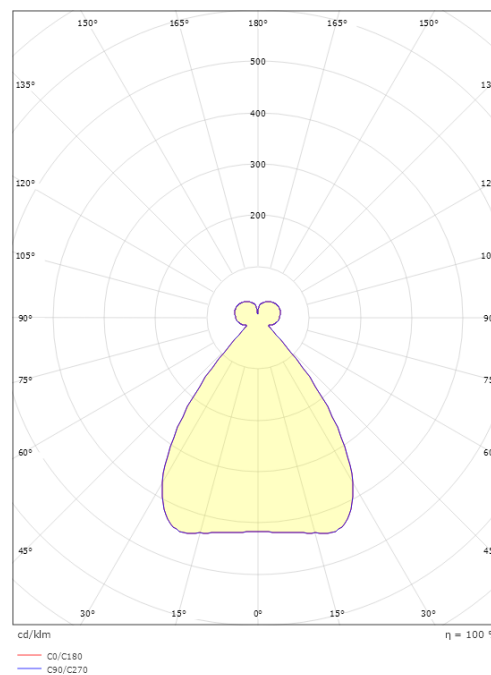

Montering/anslutning

Montering: Upphängd, Interiör
Kabel: Kabel 4x0,75mm² 5,0m hvid

Mått

Höjd (mm) H: 645
Diameter (mm) D: 292
Vikt (kg) brutto/netto: 7.3 / 7.1

Förpackning

Förpackning mått (mm): 392 x 392 x 675

5 7 0 3 8 2 1 1 6 9 4 4 8