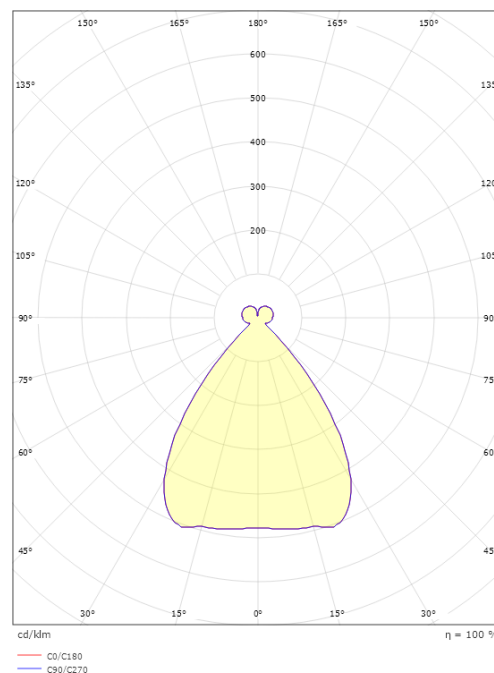

Concido Pendant LED

Concido Pendant LED Vit 5410lm 3000K Ra>80 DALI-2 / Push Dim

Enummer: 7468643
EAN: 5703821162524
SG nummer: 8246079774

Elektrisk

Systemeffekt: 55W
Spänning: 220-240V
Max. armaturer per brytare: B10: 42, B16: 67, C10: 68, C16: 108
PE Läckström (mA): 0.10

Belysningslösning

Ljuskälla: LED
Lumen output: 5410lm
Armaturljusflöde: 98 lm/W
Färgtemperatur: 3000K
Färgtolkningsindex (CRI/Ra): Ra>80
MacAdams faktor: SDCM: 3
Brinntid: L70/B50>50.000
Ljusuttag: Direkt/Indirekt 75/25%
Optik: Glas opalt
UGR: UGR<22

Drivdon/Dimming

Typ: DALI-2 / Push Dim

Skydd

Isoleringsklass: Klass I
IP Klasse: IP20

Energi och godkännanden

Innehåller en ljuskälla med energiklass: D
Breeam: Uppfyller Hea 01 för flimmerfritt ljus

Material och finish

Material: Aluminium
Färg: Vit (RAL 9010, glans 25)
Avskärmning material: Aluminium / Glas

Montering/anslutning

Montering: Upphängd, Interiör
Kabel: Kabel 5x0,75mm² 5,0m

Mått

Höjd (mm) H: 645
Diameter (mm) D: 292
Vikt (kg) brutto/netto: 7.3 / 7.1

Förpackning

Förpackning mått (mm): 392 x 392 x 675

5 7 0 3 8 2 1 1 6 2 5 2 4