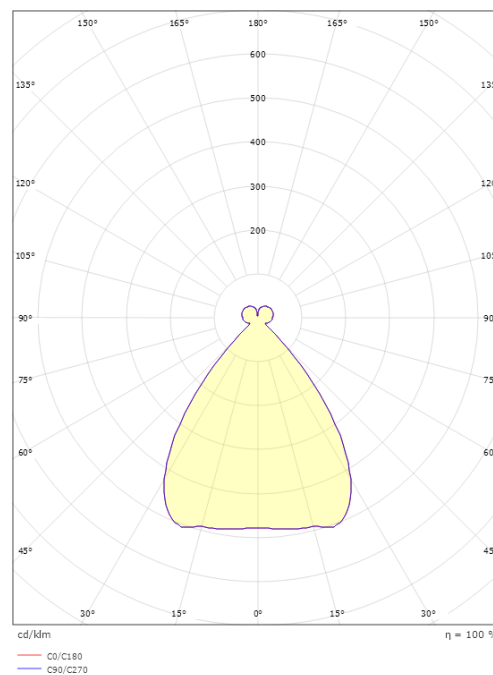

Concido Pendant LED

Concido Pendant LED Vit 5410lm 3000K Ra>80 DALI / Push Dim

Enummer: 7468643
EAN: 5703821162524
SG nummer: 8246079774

Elektrisk

Systemeffekt: 55W
Spänning: 220-240V
Max. armaturer per brytare: B10: 42, B16: 67, C10: 68, C16: 108
PE Läckström (mA): 0.10

Belysningslösning

Ljuskälla: LED
Lumen output: 5410lm
Armaturljusflöde: 98 lm/W
Färgtemperatur: 3000K
Färgtolkningsindex (CRI/Ra): Ra>80
MacAdams faktor: SDCM: 3
Brinntid: L70/B50>50.000
Ljusuttag: Direkt/Indirekt 75/25%
Optik: Glas opalt
UGR: UGR<22

Drivdon/Dimming

Typ: DALI / Push Dim

Skydd

Isoleringsklass: Klass I
IP Klasse: IP20

Energi och godkännanden

Innehåller en ljuskälla med energiklass: D
Breeam: Uppfyller Hea 01 för flimmerfritt ljus

Material och finish

Material: Aluminium
Färg: Vit (RAL 9010, glans 25)
Avskärmning material: Aluminium / Glas

Montering/anslutning

Montering: Upphängd, Interiör
Kabel: Kabel 5x0,75mm² 5,0m

Mått

Höjd (mm) H: 645
Diameter (mm) D: 292
Vikt (kg) brutto/netto: 7.3 / 7.1

Förpackning

Förpackning mått (mm): 392 x 392 x 675

5 7 0 3 8 2 1 1 6 2 5 2 4