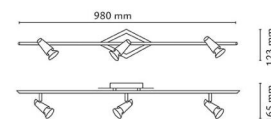

Belysningslösning

Ljuskälla: LED
Sockel: GU10
Ljuskälla ingår: Ja
Lumen output: 1035lm
Armaturljusflöde: 58 lm/W
Färgtemperatur: 2000-2800K
Färgtolkningsindex (CRI/Ra): Ra>90
MacAdams faktor: SDCM: 3
Brinntid: L70/B50>50.000
Ljusuttag: Direkt
Ljusspridning: 36°