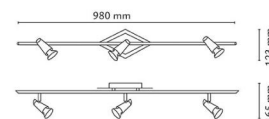

Con Borstat stål DimToWarm 1035lm 2000-2800K Ra>90 Bakkantsdimmer

Enummer: 7450874
 EAN: 7021989978060
 SG nummer: 997806

Elektrisk

Watt: 3x6W
 Systemeffekt: 18W
 Spänning: 220-240V

Belysningslösning

Ljuskälla: LED
 Sockel: GU10
 Ljuskälla ingår: Ja
 Lumen output: 1035lm
 Armaturljusflöde: 58 lm/W
 Färgtemperatur: 2000-2800K
 Färgtolkningsindex (CRI/Ra): Ra>90
 MacAdams faktor: SDCM: 3
 Brinntid: L70/B50>50.000
 Ljusuttag: Direkt
 Ljusspridning: 36°

Material: Stål
 Färg: Borstat stål

Montering/anslutning

Montering: Utanpåliggande, Interiör
 Anslutning: Skruvlös kopplingsplint

Mått

Längd (mm) L: 980
 Bredd (mm) W: 123
 Höjd (mm) H: 165
 Vikt (kg) brutto/netto: 1.98 / 1.65

Förpackning

Förpackning mått (mm): 995 x 145 x 145

7 0 2 1 9 8 9 9 7 8 0 6 0