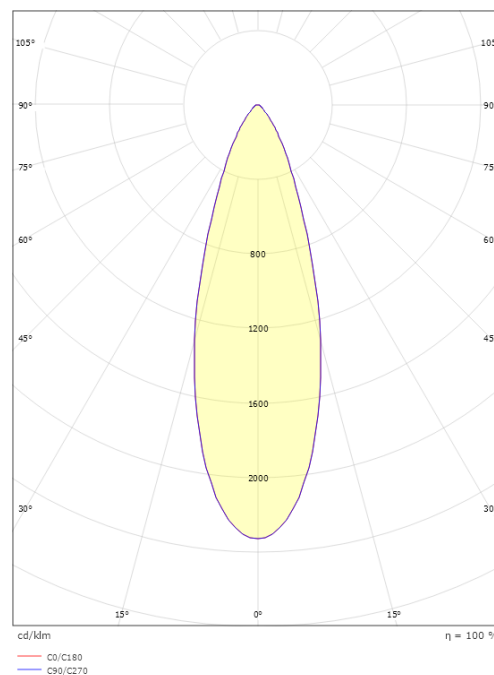

Material: Stål
 Färg: Borstat stål

Montering/anslutning

Montering: Utanpåliggande, Interiör
 Anslutning: Skruvlös kopplingsplint

Mått

Längd (mm) L: 980
 Bredd (mm) W: 123
 Höjd (mm) H: 165
 Vikt (kg) brutto/netto: 1.98 / 1.65

Förpackning

Förpackning mått (mm): 995 x 145 x 145

7 0 2 1 9 8 9 9 7 8 0 6 0