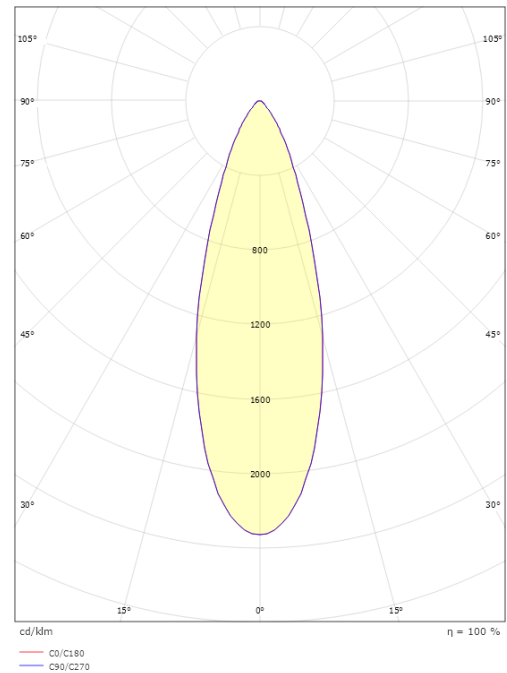

Förpackning

Förpackning mått (mm): 995 x 145 x 145

7 0 2 1 9 8 9 1 2 8 0 6 9