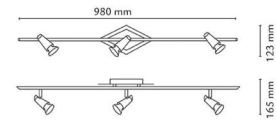

Material: Stål
 Färg: Matt vit (RAL 9003)

Montering/anslutning

Montering: Utanpåliggande, Interiör
 Anslutning: Skruvlös kopplingsplint

Mått

Längd (mm) L: 980
 Bredd (mm) W: 123
 Höjd (mm) H: 165
 Vikt (kg) brutto/netto: 1.98 / 1.65

Förpackning

Förpackning mått (mm): 995 x 145 x 145

7 0 2 1 9 8 9 1 2 8 0 6 9