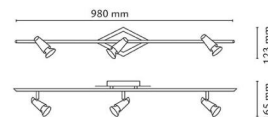

Con Vit 1080lm 2700K Ra>90 Bakkantsdimmer

Enummer: 7450544
EAN: 7021989128168
SG nummer: 912816

Elektrisk

Watt: 3x6W
Systemeffekt: 18W
Spänning: 220-240V

Belysningslösning

Ljuskälla: LED
Socket: GU10
Ljuskälla ingår: Ja
Lumen output: 1080lm
Armaturljusflöde: 60 lm/W
Färgtemperatur: 2700K
Färgtolkningsindex (CRI/Ra): Ra>90
MacAdams faktor: SDCM: 2
Brinntid: L70/B50>50.000
Ljusuttag: Direkt
Ljusspridning: 36°

Utgången

Drivdon/Dimming

Typ: Bakkantsdimmer

Skydd

Isoleringsklass: Klass I

Energi och godkännanden

Innehåller en ljuskälla med energiklass: G
Breeam: Uppfyller Hea 01 för flimmerfritt ljus

Material och finish

Material: Stål
Färg: Matt vit (RAL 9003)

Montering/anslutning

Montering: Utanpåliggande, Interiör
Anslutning: Skruvlös kopplingsplint

Mått

Längd (mm) L: 980
Bredd (mm) W: 123
Höjd (mm) H: 165
Vikt (kg) brutto/netto: 1.98 / 1.65

Förpackning

Förpackning mått (mm): 995 x 145 x 145

7 021989128168