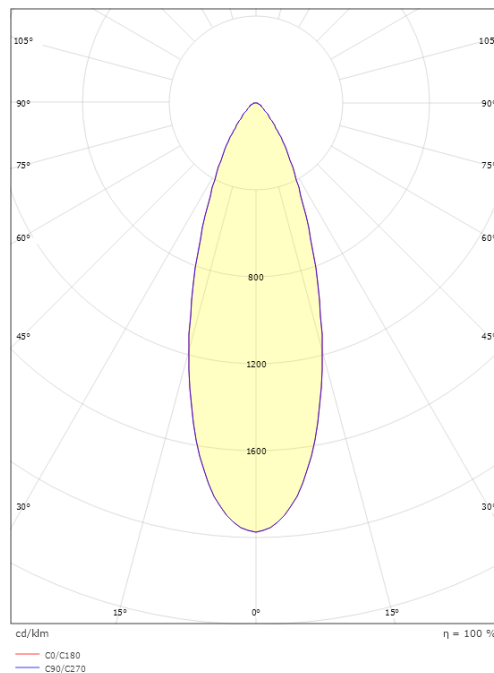

Con Vit 1080lm 2700K Ra>90 Bakkantsdimmer

Enummer: 7450544
EAN: 7021989128168
SG nummer: 912816

Elektrisk

Watt: 3x6W
Systemeffekt: 18W
Spänning: 220-240V

Belysningslösning

Ljuskälla: LED
Socket: GU10
Ljuskälla ingår: Ja
Lumen output: 1080lm
Armaturljusflöde: 60 lm/W
Färgtemperatur: 2700K
Färgtolkningsindex (CRI/Ra): Ra>90
MacAdams faktor: SDCM: 2
Brinntid: L70/B50>50.000
Ljusuttag: Direkt
Ljusspridning: 36°

Utgången

Drivdon/Dimming

Typ: Bakkantsdimmer

Skydd

Isoleringsklass: Klass I

Energi och godkännanden

Innehåller en ljuskälla med energiklass: G
Breeam: Uppfyller Hea 01 för flimmerfritt ljus

Material och finish

Material: Stål
Färg: Matt vit (RAL 9003)

Montering/anslutning

Montering: Utanpåliggande, Interiör
Anslutning: Skruvlös kopplingsplint

Mått

Längd (mm) L: 980
Bredd (mm) W: 123
Höjd (mm) H: 165
Vikt (kg) brutto/netto: 1.98 / 1.65

Förpackning

Förpackning mått (mm): 995 x 145 x 145

7 021989128168