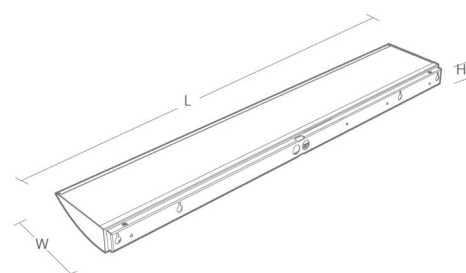

Comfort LED

Comfort LED Vit 3330lm 3000K Ra>80 DALI / Push Dim

Enummer: 7016223
EAN: 5703821177078
SG nummer: 8246094238

Elektrisk

Systemeffekt: 23W
Spänning: 220-240V
Max. armaturer per brytare: B10: 17, B16: 28, C10: 27, C16: 45
PE Läckström (mA): 0.30

Belysningslösning

Ljuskälla: LED
Lumen output: 3330lm
Armaturljusflöde: 145 lm/W
Färgtemperatur: 3000K
Färgtolkningsindex (CRI/Ra): Ra>80
MacAdams faktor: SDCM: 3
Brinntid: L80/B10>50.000
Optik: Glas klart

Drivdon/Dimming

Typ: DALI / Push Dim

Skydd

Isoleringsklass: Klass I
IP Klasse: IP20

Energi och godkännanden

Innehåller en ljuskälla med energiklass: C
Breeam: Uppfyller Hea 01 för flimmerfritt ljus

Material och finish

Material: Stålblåt
Färg: Vit (Reflektorvit, glans 25)
Avskärmning material: Härdat glas

Montering/anslutning

Montering: Utanpåliggande, Interiör
Anslutning: Skruvlös kopplingsplint

Mått

Längd (mm) L: 895
Bredd (mm) W: 158
Höjd (mm) H: 45
Vikt (kg) brutto/netto: 4.2 / 4

Förpackning

Förpackning mått (mm): 45 x 158 x 895

5 7 0 3 8 2 1 1 7 7 0 7 8