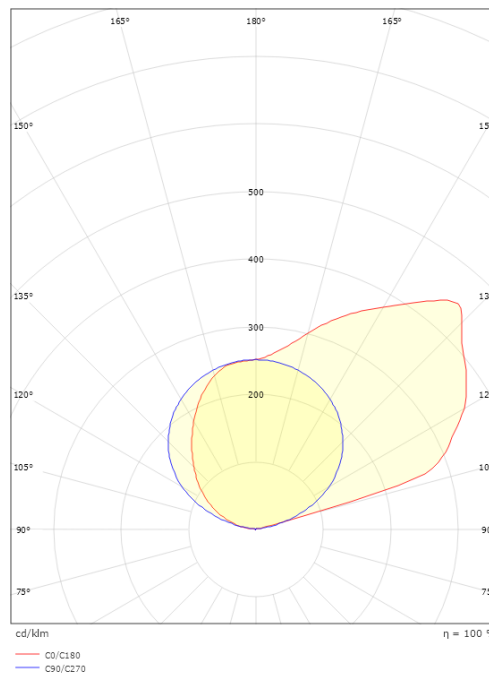

Comfort LED

Comfort LED Vit 3330lm 3000K Ra>80 DALI / Push Dim

Enummer: 7016223
EAN: 5703821177078
SG nummer: 8246094238

Elektrisk

Systemeffekt: 23W
Spänning: 220-240V
Max. armaturer per brytare: B10: 17, B16: 28, C10: 27, C16: 45
PE Läckström (mA): 0.30

Belysningslösning

Ljuskälla: LED
Lumen output: 3330lm
Armaturljusflöde: 145 lm/W
Färgtemperatur: 3000K
Färgtolkningsindex (CRI/Ra): Ra>80
MacAdams faktor: SDCM: 3
Brinntid: L80/B10>50.000
Optik: Glas klart

Drivdon/Dimming

Typ: DALI / Push Dim

Skydd

Isoleringsklass: Klass I
IP Klasse: IP20

Energi och godkännanden

Innehåller en ljuskälla med energiklass: C
Breeam: Uppfyller Hea 01 för flimmerfritt ljus

Material och finish

Material: Stålblåt
Färg: Vit (Reflektorvit, glans 25)
Avskärmning material: Härdat glas

Montering/anslutning

Montering: Utanpåliggande, Interiör
Anslutning: Skruvlös kopplingsplint

Mått

Längd (mm) L: 895
Bredd (mm) W: 158
Höjd (mm) H: 45
Vikt (kg) brutto/netto: 4.2 / 4

Förpackning

Förpackning mått (mm): 45 x 158 x 895

5 7 0 3 8 2 1 1 7 7 0 7 8