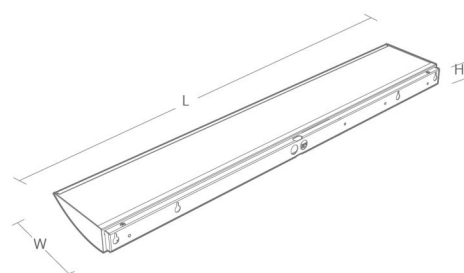

Material: Stålblåt
Färg: Vit (Reflektorvit, glans 25)
Avskärmning material: Härdat glas

Montering/anslutning

Montering: Utanpåliggande, Interiör
Anslutning: Skruvlös kopplingsplint

Mått

Längd (mm) L: 895
Bredd (mm) W: 158
Höjd (mm) H: 45
Vikt (kg) brutto/netto: 4.4 / 4

Förpackning

Förpackning mått (mm): 895 x 158 x 45

5 7 0 3 8 2 1 1 7 5 1 2 8