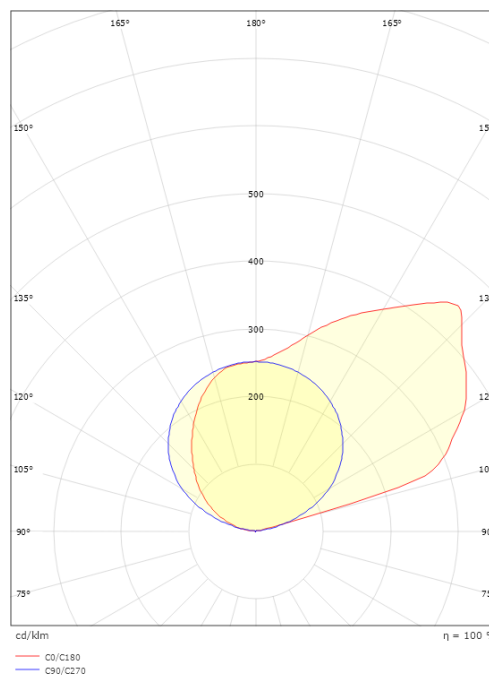

Förpackning

Förpackning mått (mm): 895 x 158 x 45

5 7 0 3 8 2 1 1 7 5 1 2 8