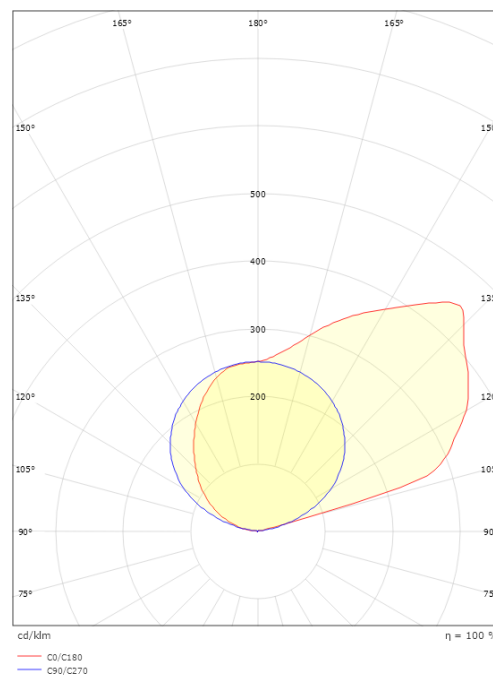

Comfort LED

Comfort LED Vit 3840lm 4000K Ra>80 DALI-2 / Push Dim

Enummer: 7015265
EAN: 5703821175128
SG nummer: 8246092023

Elektrisk

Systemeffekt: 23W
Spänning: 220-240V
Max. armaturer per brytare: B10: 17, B16: 28, C10: 27, C16: 45
PE Läckström (mA): 0.30

Belysningslösning

Ljuskälla: LED
Lumen output: 3840lm
Armaturljusflöde: 167 lm/W
Färgtemperatur: 4000K
Färgtolkningsindex (CRI/Ra): Ra>80
MacAdams faktor: SDCM: 3
Brinntid: L80/B10>50.000
Ljusuttag: Direkt
Optik: Glas klart

Drivdon/Dimming

Typ: DALI-2 / Push Dim

Skydd

Isoleringsklass: Klass I
IP Klasse: IP20

Energi och godkännanden

Innehåller en ljuskälla med energiklass: C
Breeam: Uppfyller Hea 01 för flimmerfritt ljus

Material och finish

Material: Stålblåt
Färg: Vit (Reflektorvit, glans 25)
Avskärmning material: Härdat glas

Montering/anslutning

Montering: Utanpåliggande, Interiör
Anslutning: Skruvlös kopplingsplint

Mått

Längd (mm) L: 895
Bredd (mm) W: 158
Höjd (mm) H: 45
Vikt (kg) brutto/netto: 4.4 / 4

Förpackning

Förpackning mått (mm): 895 x 158 x 45

5 7 0 3 8 2 1 1 7 5 1 2 8