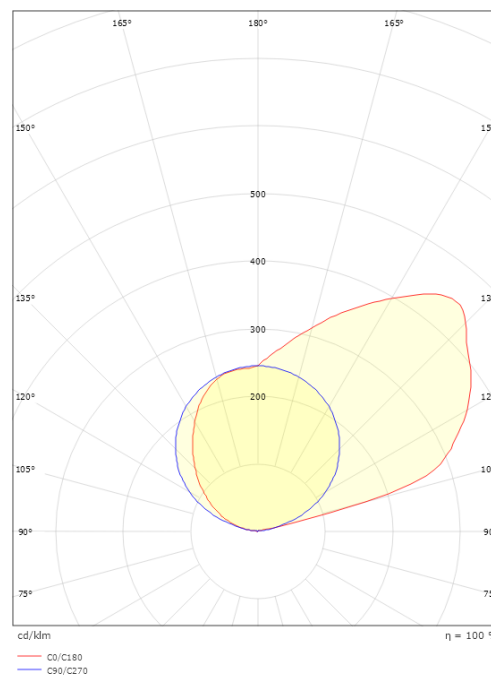

Montering/anslutning

Montering: Utanpåliggande, Interiör
Anslutning: Skruvlös kopplingsplint

Mått

Längd (mm) L: 895
Bredd (mm) W: 158
Höjd (mm) H: 45
Vikt (kg) brutto/netto: 4,4 / 4

Förpackning

Förpackning mått (mm): 895 x 158 x 45

5 7 0 3 8 2 1 1 7 5 1 2 8