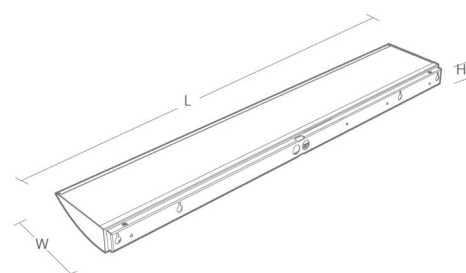

Comfort LED

Comfort LED Vit 3840lm 4000K Ra>80 DALI-2 / Push Dim

Enummer: 7015265
EAN: 5703821175128
SG nummer: 8246092023

Elektrisk

Systemeffekt: 23W
Spänning: 220-240V
Max. armaturer per brytare: B10: 17, B16: 28, C10: 27, C16: 45
PE Läckström (mA): 0.30

Belysningslösning

Ljuskälla: LED
Lumen output: 3840lm
Armaturljusflöde: 167 lm/W
Färgtemperatur: 4000K
Färgtolkningsindex (CRI/Ra): Ra>80
MacAdams faktor: SDCM: 3
Brinntid: L80/B10>50.000
Ljusuttag: Direkt
Optik: Glas klart

Drivdon/Dimming

Typ: DALI-2 / Push Dim

Skydd

Isoleringsklass: Klass I
IP Klasse: IP20

Energi och godkännanden

Innehåller en ljuskälla med energiklass: C
Breeam: Uppfyller Hea 01 för flimmerfritt ljus

Material och finish

Material: Stålblåt
Färg: Vit (Reflektorvit, glans 25)
Avskärmning material: Härdat glas

Montering/anslutning

Montering: Utanpåliggande, Interiör
Anslutning: Skruvlös kopplingsplint

Mått

Längd (mm) L: 895
Bredd (mm) W: 158
Höjd (mm) H: 45
Vikt (kg) brutto/netto: 4.4 / 4

Förpackning

Förpackning mått (mm): 895 x 158 x 45

5 7 0 3 8 2 1 1 7 5 1 2 8