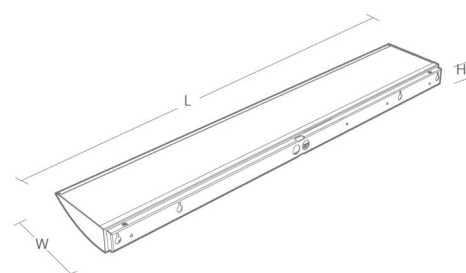

Material: Stålblåt
Färg: Vit (Reflektorvit, glans 25)
Avskärmning material: Härdat glas

Montering/anslutning

Montering: Utanpåliggande, Interiör
Anslutning: Skruvlös kopplingsplint

Mått

Längd (mm) L: 895
Bredd (mm) W: 158
Höjd (mm) H: 45
Vikt (kg) brutto/netto: 4.4 / 4

Förpackning

Förpackning mått (mm): 895 x 158 x 45

5 7 0 3 8 2 1 1 7 5 1 2 8