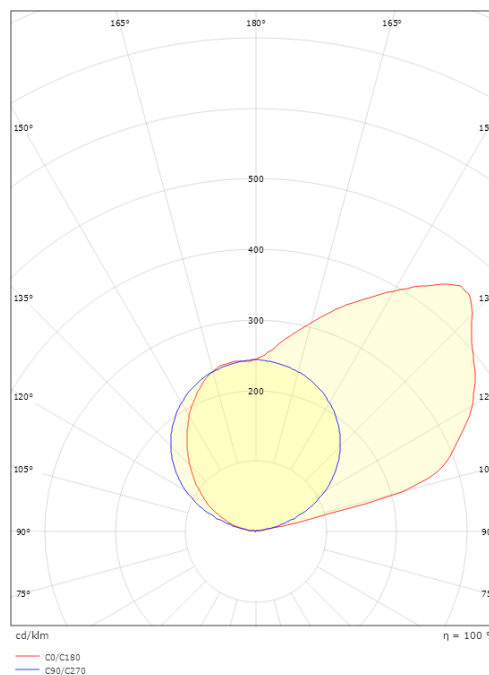

Comfort LED TW

Comfort LED TW 3070lm 2700-6500K Ra>80 Tunable White DALI Type 8

Enummer: 7015266
EAN: 5703821173971
SG nummer: 8246091888

Elektrisk

Systemeffekt: 29W
Spänning: 220-240V
Max. armaturer per brytare: B10: 11, B16: 17, C10: 18, C16: 29
PE Läckström (mA): 0.35

Belysningslösning

Ljuskälla: LED
Lumen output: 3070lm
Armaturljusflöde: 106 lm/W
Färgtemperatur: 2700-6500K
Färgtolkningsindex (CRI/Ra): Ra>80
MacAdams faktor: SDCM: 3
Brinntid: L80/B10>50.000
Ljusuttag: Direkt
Optik: Glas klart

Drivdon/Dimming

Typ: Tunable White DALI Type 8

Skydd

Isoleringsklass: Klass I
IP Klasse: IP20

Energi och godkännanden

Innehåller en ljuskälla med energiklass: D
Breeam: Uppfyller Hea 01 för flimmerfritt ljus

Material och finish

Material: Stålblåt
Avskärmning material: Härdat glas

Montering/anslutning

Montering: Vägg, Interiör
Anslutning: Skruvlös kopplingsplint

Mått

Längd (mm) L: 895
Bredd (mm) W: 158
Höjd (mm) H: 45
Vikt (kg) brutto/netto: 4.2 / 4

Förpackning

Förpackning mått (mm): 895 x 158 x 450

5 7 0 3 8 2 1 1 7 3 9 7 1