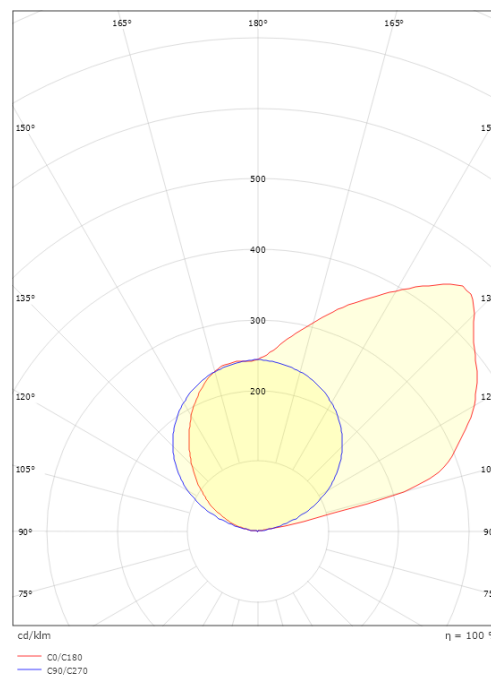

Comfort LED TW

Comfort LED TW 3070lm 2700-6500K Ra>80 Tunable White DALI Type 8

Enummer: 7015266
EAN: 5703821173971
SG nummer: 8246091888

Elektrisk

Systemeffekt: 29W
Spänning: 220-240V
Max. armaturer per brytare: B10: 11, B16: 17, C10: 18, C16: 29

Belysningslösning

Ljuskälla: LED
Lumen output: 3070lm
Armaturljusflöde: 106 lm/W
Färgtemperatur: 2700-6500K
Färgtolkningsindex (CRI/Ra): Ra>80
MacAdams faktor: SDCM: 3
Brinntid: L80/B10>50.000
Ljusuttag: Direkt
Optik: Glas klart

Drivdon/Dimming

Typ: Tunable White DALI Type 8

Skydd

Isoleringsklass: Klass I

Energi och godkännanden

Innehåller en ljuskälla med energiklass: D
Breeam: Uppfyller Hea 01 för flimmerfritt ljus

Material och finish

Material: Stålblåt
Avskärmning material: Härdat glas

Montering/anslutning

Montering: Vägg, Interiör
Anslutning: Skruvlös kopplingsplint

Mått

Längd (mm) L: 895
Bredd (mm) W: 158
Höjd (mm) H: 45
Vikt (kg) brutto/netto: 4.2 / 4

Förpackning

Förpackning mått (mm): 895 x 158 x 450

5 7 0 3 8 2 1 1 7 3 9 7 1