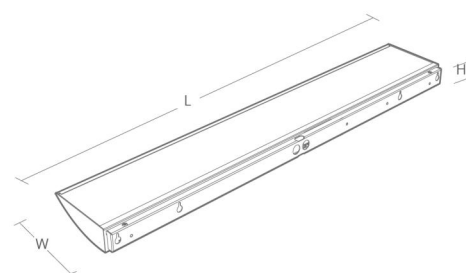

### Montering/anslutning

Montering: Vägg, Interiör  
Anslutning: Skruvlös kopplingsplint

### Mått

Längd (mm) L: 895  
Bredd (mm) W: 158  
Höjd (mm) H: 45  
Vikt (kg) brutto/netto: 4.2 / 4

### Förpackning

Förpackning mått (mm): 895 x 158 x 450

5 7 0 3 8 2 1 1 7 3 9 7 1