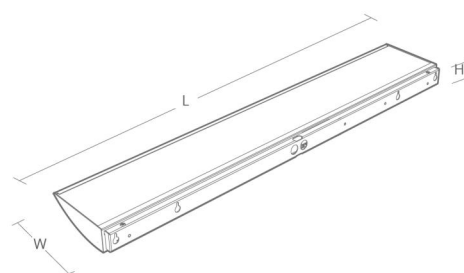

Material och finish

Material: Stålblåt
Avskärmning material: Härdat glas

Montering/anslutning

Montering: Vägg, Interiör
Anslutning: Skruvlös kopplingsplint

Mått

Längd (mm) L: 895
Bredd (mm) W: 158
Höjd (mm) H: 45
Vikt (kg) brutto/netto: 4.2 / 4

Förpackning

Förpackning mått (mm): 895 x 158 x 450

5 7 0 3 8 2 1 1 7 3 9 7 1