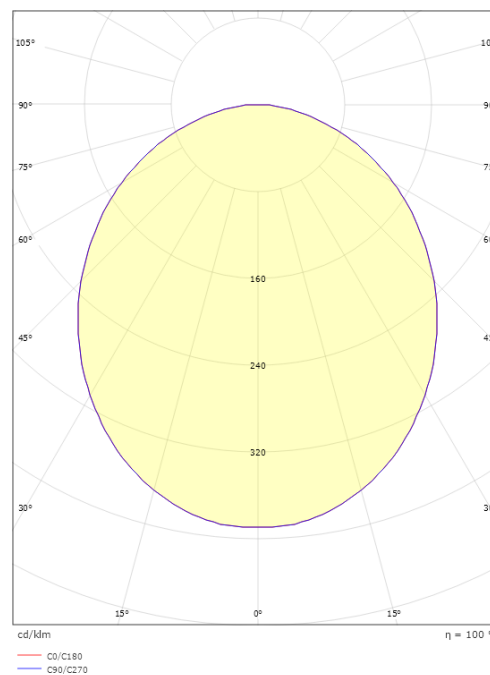

Förpackning

Förpackning mått (mm): 370 x 370 x 55

7 0 2 1 9 8 2 1 4 0 0 1 3