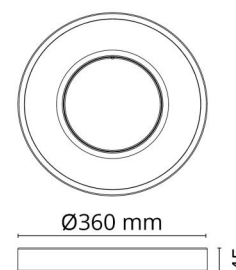

Circulus Svart 1530lm 3000K Ra>80 Bakkantsdimmer

Enummer: 7503413
EAN: 7021982140013
SG nummer: 214001

Elektrisk

Systemeffekt: 15W
Spänning: 220-240V
Max. armaturer per brytare: B10: 19, B16: 30, C10: 31, C16: 51

Belysningslösning

Ljuskälla: LED
Lumen output: 1530lm
Armaturljusflöde: 102 lm/W
Färgtemperatur: 3000K
Färgtolkningsindex (CRI/Ra): Ra>80
MacAdams faktor: SDCM: 3
Brinntid: L80/B10>50.000
Brinntid: L70/B50>100.000
Ljusuttag: Direkt
Optik: Opal
Ljusspridning: 110°
UGR: UGR<25
Fotobiologisk säkerhet: RG 0