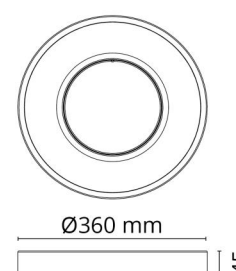

Circulus Svart 1420lm 2700K Ra>80 Bakkantsdimmer

Enummer: 7503072
EAN: 7021982140006
SG nummer: 214000

Elektrisk

Systemeffekt: 15W
Spänning: 220-240V
Max. armaturer per brytare: B10: 19, B16: 30, C10: 31, C16: 51

Belysningslösning

Ljuskälla: LED
Lumen output: 1420lm
Armaturljusflöde: 95 lm/W
Färgtemperatur: 2700K
Färgtolkningsindex (CRI/Ra): Ra>80
MacAdams faktor: SDCM: 3
Brinntid: L80/B10>50.000
Brinntid: L70/B50>100.000
Ljusuttag: Direkt
Optik: Opal
Ljusspridning: 110°
UGR: UGR<25
Fotobiologisk säkerhet: RG 0