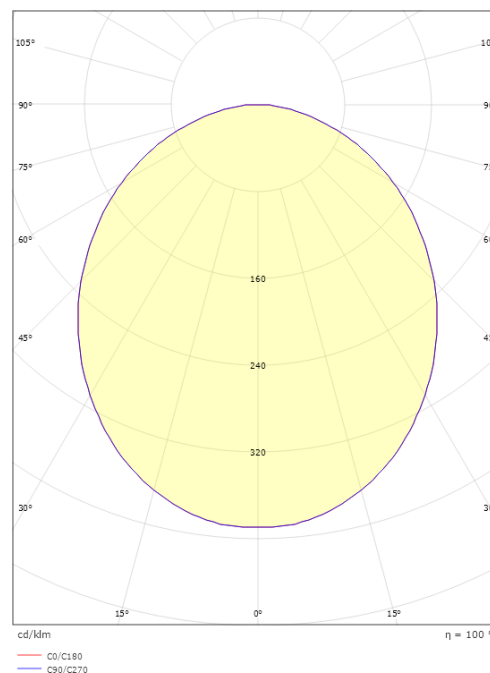

Förpackning

Förpackning mått (mm): 370 x 370 x 55