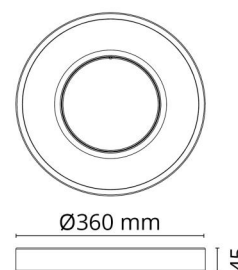

Circulus Vit 1360lm 2700K Ra>80 Sensor

Enummer: 7502686
EAN: 7021982120039
SG nummer: 212003

Elektrisk

Systemeffekt: 19W
Spänning: 220-240V
Max. armaturer per brytare: B10: 43, B16: 69, C10: 68, C16: 110

Belysningslösning

Ljuskälla: LED
Lumen output: 1360lm
Armaturljusflöde: 72 lm/W
Färgtemperatur: 2700K
Färgtolkningsindex (CRI/Ra): Ra>80
MacAdams faktor: SDCM: 3
Brinntid: L80/B10>50.000
Brinntid: L70/B50>100.000
Ljusuttag: Direkt
Optik: Opal
Ljusspridning: 110°
UGR: UGR<25
Fotobiologisk säkerhet: RG 0