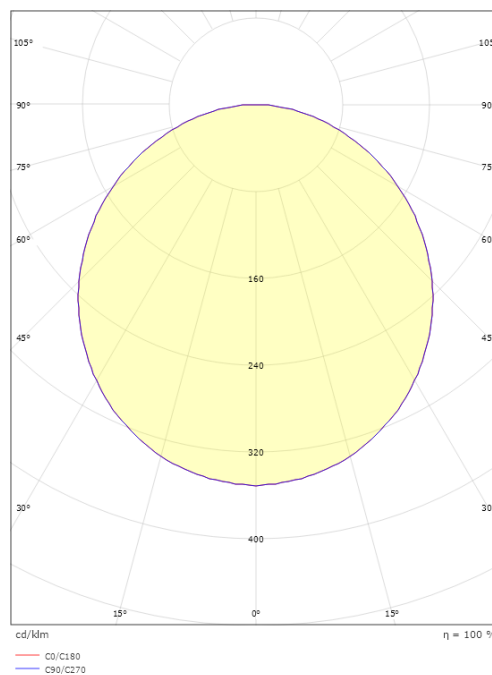

Förpackning

Förpackning mått (mm): 370 x 370 x 55

7 0 2 1 9 8 2 1 2 0 0 2 2