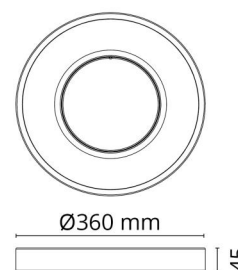

Material: Stål
 Färg: Matt vit (RAL 9003)
 Avskärmning material: Akryl (PMMA)

Montering/anslutning

Montering: Utanpåliggande, Interiör
 Anslutning: Skruvlös kopplingsplint

Mått

Höjd (mm) H: 45
 Diameter (mm) D: 360
 Vikt (kg) brutto/netto: 2.52 / 2.1

Förpackning

Förpackning mått (mm): 370 x 370 x 55

7 0 2 1 9 8 2 1 2 0 0 2 2