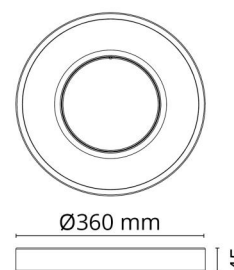

Circulus Borstat stål 1420lm 2700K Ra>80 Bakkantsdimmer

Enummer: 7501849
 EAN: 7021982970009
 SG nummer: 297000

Elektrisk

Systemeffekt: 15W
 Spänning: 220-240V

Belysningslösning

Ljuskälla: LED
 Lumen output: 1420lm
 Armaturljusflöde: 95 lm/W
 Färgtemperatur: 2700K
 Färgtolkningsindex (CRI/Ra): Ra>80
 MacAdams faktor: SDCM: 3
 Brinntid: L80/B10>50.000
 Brinntid: L70/B50>100.000
 Ljusuttag: Direkt
 Optik: Opal
 Ljusspridning: 110°
 UGR: UGR<25
 Fotobiologisk säkerhet: RG 0

Material: Stål
 Färg: Borstat stål
 Avskärmning material: Akryl (PMMA)

Montering/anslutning

Montering: Utanpåliggande, Interiör
 Anslutning: Skruvlös kopplingsplint

Mått

Höjd (mm) H: 45
 Diameter (mm) D: 360
 Vikt (kg) brutto/netto: 2.52 / 2.1

Förpackning

Förpackning mått (mm): 370 x 370 x 55