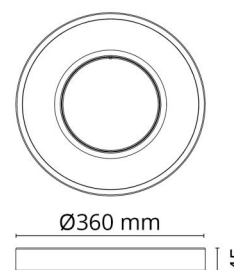

Circulus Borstat stål 1360lm 2700K Ra>80 Bakkantsdimmer

Enummer: 7501849
EAN: 7021982970009
SG nummer: 297000

Elektrisk

Systemeffekt: 19W
Spänning: 220-240V

Belysningslösning

Ljuskälla: LED
Lumen output: 1360lm
Armaturljusflöde: 72 lm/W
Färgtemperatur: 2700K
Färgtolkningsindex (CRI/Ra): Ra>80
MacAdams faktor: SDCM: 3
Brinntid: L80/B10>50.000
Brinntid: L70/B50>100.000
Ljusuttag: Direkt
Optik: Opal
Ljusspridning: 110°
UGR: UGR<25
Fotobiologisk säkerhet: RG 0