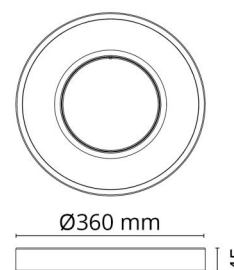

Circulus Vit 1530lm 3000K Ra>80 Bakkantsdimmer

Enummer: 7501562
EAN: 7021982120015
SG nummer: 212001

Elektrisk

Systemeffekt: 15W
Spänning: 220-240V
Max. armaturer per brytare: B10: 19, B16: 30, C10: 31, C16: 51

Belysningslösning

Ljuskälla: LED
Lumen output: 1530lm
Armaturljusflöde: 102 lm/W
Färgtemperatur: 3000K
Färgtolkningsindex (CRI/Ra): Ra>80
MacAdams faktor: SDCM: 3
Brinntid: L80/B10>50.000
Brinntid: L70/B50>100.000
Ljusuttag: Direkt
Optik: Opal
Ljusspridning: 110°
UGR: UGR<25
Fotobiologisk säkerhet: RG 0