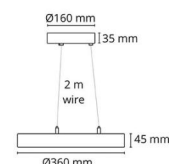

Material: Stål
Färg: Matt vit (RAL 9003)
Avskärmning material: Akryl (PMMA)

Montering/anslutning

Montering: Upphängd, Interiör
Anslutning: Skruvlös kopplingsplint

Mått

Höjd (mm) H: 280
Diameter (mm) D: 360
Vikt (kg) brutto/netto: 3 / 2.3

Förpackning

Förpackning mått (mm): 370 x 370 x 95

7 0 2 1 9 8 2 1 2 0 0 6 0