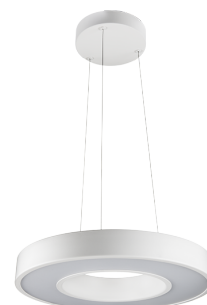

Circulus Pendel

Circulus Pendel Vit 1530lm 3000K Ra>80 Bakkantsdimmer

Enummer: 7503094
EAN: 7021982120060
SG nummer: 212006

Elektrisk

Watt: 15W
Systemeffekt: 15W
Spänning: 220-240V
Max. armaturer per brytare: B10: 19, B16: 30, C10: 31, C16: 51

Belysningslösning

Ljuskälla: LED
Lumen output: 1530lm
Armaturljusflöde: 102 lm/W
Färgtemperatur: 3000K
Färgtolkningsindex (CRI/Ra): Ra>80
MacAdams faktor: SDCM: 3
Brinntid: L80/B10>50.000
Brinntid: L70/B50>100.000
Ljusuttag: Direkt
Optik: Opal
Ljusspridning: 110°
UGR: UGR<25
Fotobiologisk säkerhet: RG 0

Drivdon/Dimming

Typ: Bakkantsdimmer

Skydd

Isoleringsklass: Klass I
IP Klasse: IP20

Energi och godkännanden

Innehåller en ljuskälla med energiklass: B
Breeam: Uppfyller Hea 01 för flimmerfritt ljus

Material och finish

Material: Stål
Färg: Matt vit (RAL 9003)
Avskärmning material: Akryl (PMMA)

Montering/anslutning

Montering: Upphängd, Interiör
Anslutning: Skruvlös kopplingsplint

Mått

Höjd (mm) H: 280
Diameter (mm) D: 360
Vikt (kg) brutto/netto: 3 / 2.3

Förpackning

Förpackning mått (mm): 370 x 370 x 95

7 0 2 1 9 8 2 1 2 0 0 6 0