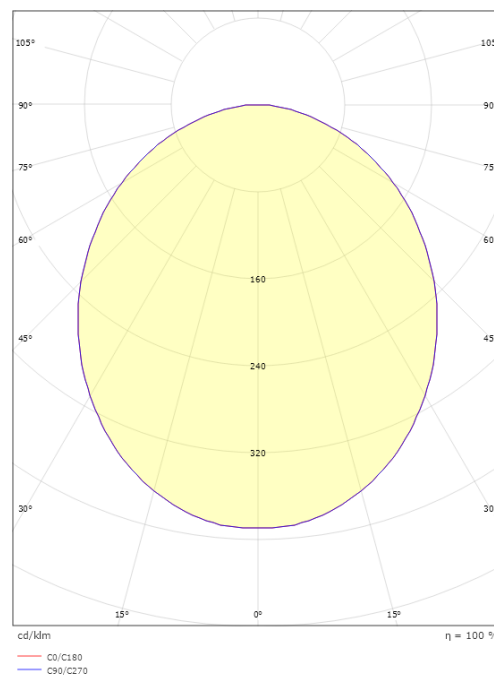

Förpackning

Förpackning mått (mm): 370 x 370 x 95

7 0 2 1 9 8 2 1 2 0 0 6 0