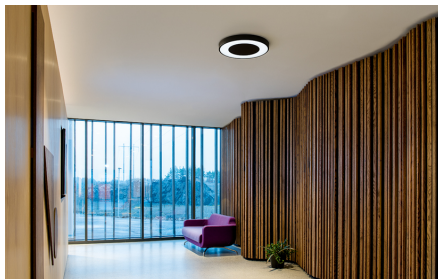

Circulus Maxi

Produkt- och miljöbilder