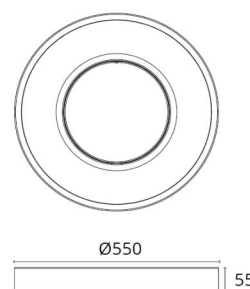

### Montering/anslutning

Montering: Utanpåliggande, Interiör  
Anslutning: Skruvlös kopplingsplint

### Mått

Längd (mm) L: 550  
Bredd (mm) W: 550  
Höjd (mm) H: 55  
Vikt (kg) brutto/netto: 5.616 / 3.83

### Förpackning

Förpackning mått (mm): 560 x 560 x 65

7 0 2 1 9 8 2 1 4 0 2 0 4