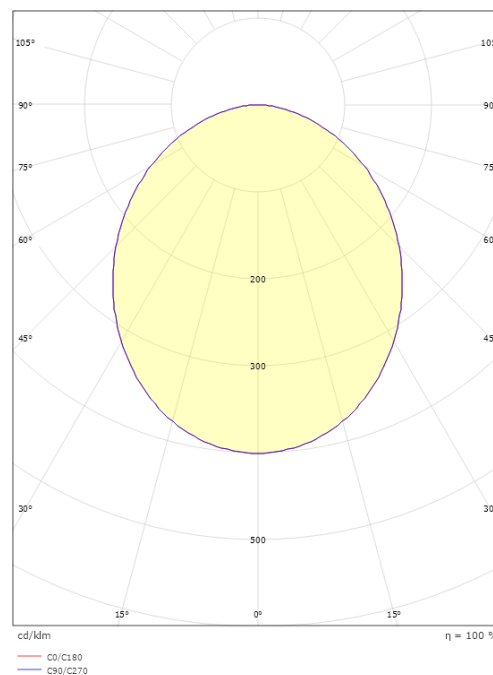

Circulus Maxi

Circulus Maxi Svart 3210lm 4000K Ra>80 Nödbelysning 3 h

Enummer: 7506182
EAN: 7021982140204
SG nummer: 214020

• = Artikeln är normalt ej lagervara, kontakta SG för mer information

Elektrisk

Systemeffekt: 30W
Spänning: 220-240V
Max. armaturer per brytare: B10: 25, B16: 41, C10: 25, C16: 41

Belysningslösning

Ljuskälla: LED
Lumen output: 3210lm
Nödlumen: EM 360 lm
Armaturljusflöde: 107 lm/W
Färgtemperatur: 4000K
Färgtolkningsindex (CRI/Ra): Ra>80
MacAdams faktor: SDCM: 3
Brinttid: L70/B10>100.000
Lägsta omgivningstemperatur: 0°C
Ljusuttag: Direkt
Optik: Opal
Ljusspridning: 100°

Drivdon/Dimming

Typ: Nödbelysning 3 h

Skydd

Isoleringsklass: Klass II
IP Klasse: IP21

Energi och godkännanden

Innehåller en ljuskälla med energiklass: D
Breeam: Uppfyller Hea 01 för flimmerfritt ljus

Material och finish

Material: Stål
Färg: Svart (RAL 9004)
Avskärmning material: Akryl (PMMA)

Montering/anslutning

Montering: Utanpåliggande, Interiör
Anslutning: Skruvlös kopplingsplint

Mått

Längd (mm) L: 550
Bredd (mm) W: 550
Höjd (mm) H: 55
Vikt (kg) brutto/netto: 5.616 / 3.83

Förpackning

Förpackning mått (mm): 560 x 560 x 65

7 0 2 1 9 8 2 1 4 0 2 0 4