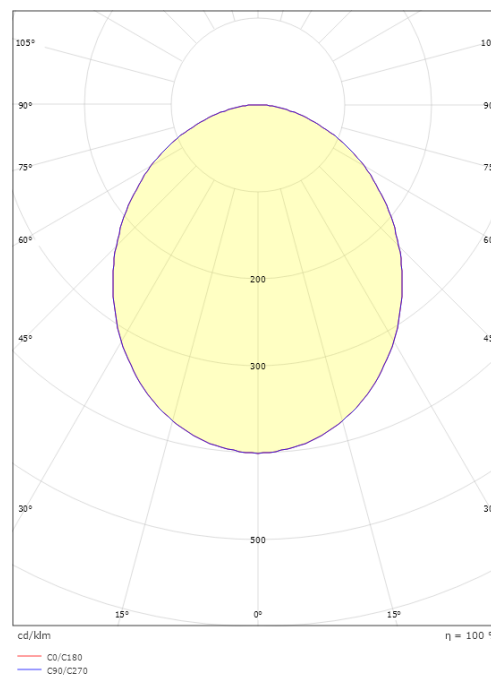

Circulus Maxi

Circulus Maxi Vit 3480lm 4000K Ra>80 Nödbelysning 3 h

Enummer: 7506181
EAN: 7021982140198
SG nummer: 214019

• = Artikeln är normalt ej lagervara, kontakta SG för mer information

Elektrisk

Systemeffekt: 30W
Spänning: 220-240V
Max. armaturer per brytare: B10: 25, B16: 41, C10: 25, C16: 41

Belysningslösning

Ljuskälla: LED
Lumen output: 3480lm
Nödlumen: Nödlus 370lm
Armaturljusflöde: 116 lm/W
Färgtemperatur: 4000K
Färgtolkningsindex (CRI/Ra): Ra>80
MacAdams faktor: SDCM: 3
Brintid: L70/B10>100.000
Lägsta omgivningstemperatur: 0°C
Ljusuttag: Direkt
Optik: Opal
Ljusspridning: 100°

Drivdon/Dimming

Typ: Nödbelysning 3 h

Skydd

Isoleringsklass: Klass II
IP Klasse: IP21

Energi och godkännanden

Innehåller en ljuskälla med energiklass: D
Breeam: Uppfyller Hea 01 för flimmerfritt ljus

Material och finish

Material: Stål
Färg: Vit (RAL 9003)
Avskärmning material: Akryl (PMMA)

Montering/anslutning

Montering: Utanpåliggande, Interiör
Anslutning: Skruvlös kopplingsplint

Mått

Längd (mm) L: 550
Bredd (mm) W: 550
Höjd (mm) H: 55
Vikt (kg) brutto/netto: 5.616 / 3.83

Förpackning

Förpackning mått (mm): 560 x 560 x 65

7 0 2 1 9 8 2 1 4 0 1 9 8