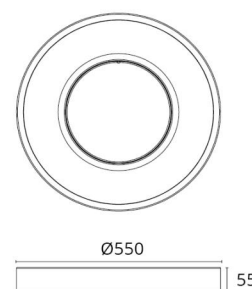

### Montering/anslutning

Montering: Utanpåliggande, Interiör  
Anslutning: Skruvlös kopplingsplint

### Mått

Längd (mm) L: 550  
Bredd (mm) W: 550  
Höjd (mm) H: 55  
Vikt (kg) brutto/netto: 5.616 / 3.83

### Förpackning

Förpackning mått (mm): 560 x 560 x 65

7 0 2 1 9 8 2 1 4 0 1 9 8