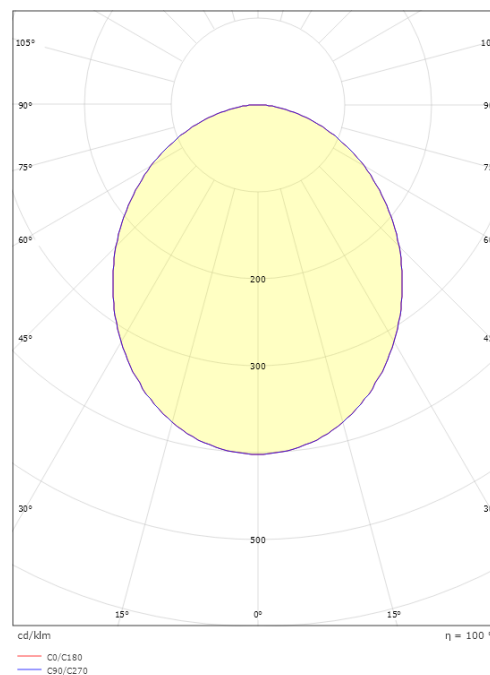

Circulus Maxi

Circulus Maxi Svart 3050lm 3000K Ra>80 Nödbelysning 3 h

Enummer: 7506180
EAN: 7021982140181
SG nummer: 214018

• = Artikeln är normalt ej lagervara, kontakta SG för mer information

Elektrisk

Systemeffekt: 30W
Spänning: 220-240V
Max. armaturer per brytare: B10: 25, B16: 41, C10: 25, C16: 41

Belysningslösning

Ljuskälla: LED
Lumen output: 3050lm
Nödlumen: EM 340 lm
Armaturljusflöde: 102 lm/W
Färgtemperatur: 3000K
Färgtolkningsindex (CRI/Ra): Ra>80
MacAdams faktor: SDCM: 3
Brinttid: L70/B10>100.000
Lägsta omgivningstemperatur: 0°C
Ljusuttag: Direkt
Optik: Opal
Ljusspridning: 100°

Drivdon/Dimming

Typ: Nödbelysning 3 h

Skydd

Isoleringsklass: Klass II
IP Klasse: IP21

Energi och godkännanden

Innehåller en ljuskälla med energiklass: E
Breeam: Uppfyller Hea 01 för flimmerfritt ljus

Material och finish

Material: Stål
Färg: Svart (RAL 9004)
Avskärmning material: Akryl (PMMA)

Montering/anslutning

Montering: Utanpåliggande, Interiör
Anslutning: Skruvlös kopplingsplint

Mått

Längd (mm) L: 550
Bredd (mm) W: 550
Höjd (mm) H: 55
Vikt (kg) brutto/netto: 5.616 / 3.83

Förpackning

Förpackning mått (mm): 560 x 560 x 65

7 0 2 1 9 8 2 1 4 0 1 8 1