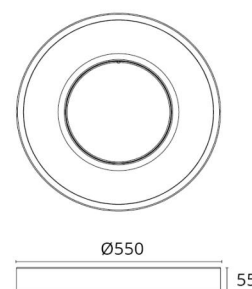

### Montering/anslutning

Montering: Utanpåliggande, Interiör  
Anslutning: Skruvlös kopplingsplint

### Mått

Längd (mm) L: 550  
Bredd (mm) W: 550  
Höjd (mm) H: 55  
Vikt (kg) brutto/netto: 5.616 / 3.83

### Förpackning

Förpackning mått (mm): 560 x 560 x 65

7 0 2 1 9 8 2 1 4 0 1 8 1