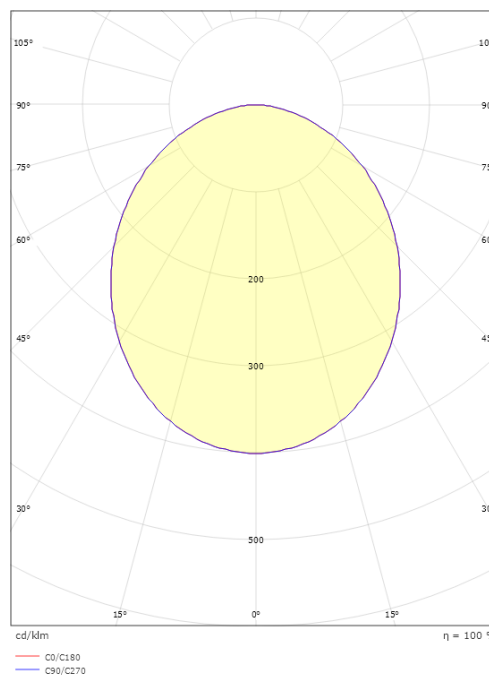

Circulus Maxi

Circulus Maxi Svart 3210lm 4000K Ra>80 DALI / Push Dim

Enummer: 7506178
EAN: 7021982140167
SG nummer: 214016

Elektrisk

Systemeffekt: 30W
Spänning: 220-240V
Max. armaturer per brytare: B10: 31, B16: 50, C10: 52, C16: 85

Belysningslösning

Ljuskälla: LED
Lumen output: 3210lm
Armaturljusflöde: 107 lm/W
Färgtemperatur: 4000K
Färgtolkningsindex (CRI/Ra): Ra>80
MacAdams faktor: SDCM: 3
Brinntid: L70/B10>100.000
Ljusuttag: Direkt
Optik: Opal
Ljusspridning: 100°

Drivdon/Dimming

Typ: DALI / Push Dim

Skydd

Isoleringsklass: Klass II
IP Klasse: IP21

Energi och godkännanden

Innehåller en ljuskälla med energiklass: D
Breeam: Uppfyller Hea 01 för flimmerfritt ljus
Byggvarubedömning: Ja

Material och finish

Material: Stål
Färg: Svart (RAL 9004)
Avskärmning material: Akryl (PMMA)

Montering/anslutning

Montering: Utanpåliggande, Interiör
Anslutning: Skruvlös kopplingsplint

Mått

Längd (mm) L: 550
Bredd (mm) W: 550
Höjd (mm) H: 55
Vikt (kg) brutto/netto: 5.616 / 3.83

Förpackning

Förpackning mått (mm): 560 x 560 x 65

7 0 2 1 9 8 2 1 4 0 1 6 7