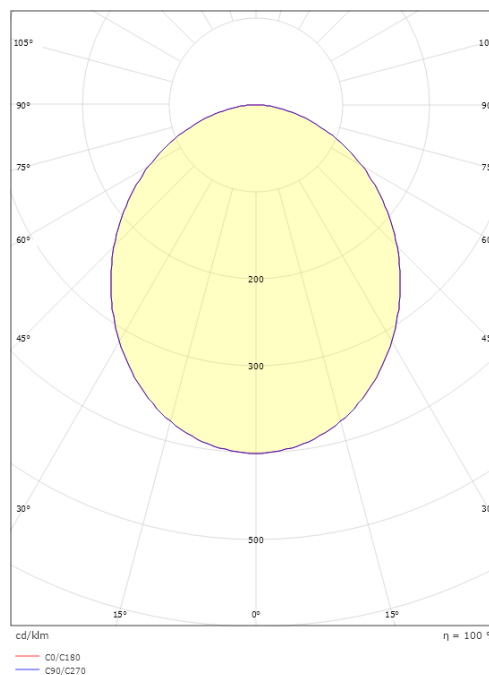

Circulus Maxi

Circulus Maxi Svart 3210lm 4000K Ra>80 DALI-2 / Push Dim

Enummer: 7506178
EAN: 7021982140167
SG nummer: 214016

Elektrisk

Systemeffekt: 30W
Spänning: 220-240V
Max. armaturer per brytare: B10: 31, B16: 50, C10: 52, C16: 85

Belysningslösning

Ljuskälla: LED
Lumen output: 3210lm
Armaturljusflöde: 107 lm/W
Färgtemperatur: 4000K
Färgtolkningsindex (CRI/Ra): Ra>80
MacAdams faktor: SDCM: 3
Brinntid: L70/B10>100.000
Ljusuttag: Direkt
Optik: Opal
Ljusspridning: 100°

Drivdon/Dimming

Typ: DALI-2 / Push Dim

Skydd

Isoleringsklass: Klass II
IP Klasse: IP21

Energi och godkännanden

Innehåller en ljuskälla med energiklass: D
Breeam: Uppfyller Hea 01 för flimmerfritt ljus
Byggvarubedömning: Ja

Material och finish

Material: Stål
Färg: Svart (RAL 9004)
Avskärmning material: Akryl (PMMA)

Montering/anslutning

Montering: Utanpåliggande, Interiör
Anslutning: Skruvlös kopplingsplint

Mått

Längd (mm) L: 550
Bredd (mm) W: 550
Höjd (mm) H: 55
Vikt (kg) brutto/netto: 5.616 / 3.83

Förpackning

Förpackning mått (mm): 560 x 560 x 65

7 0 2 1 9 8 2 1 4 0 1 6 7