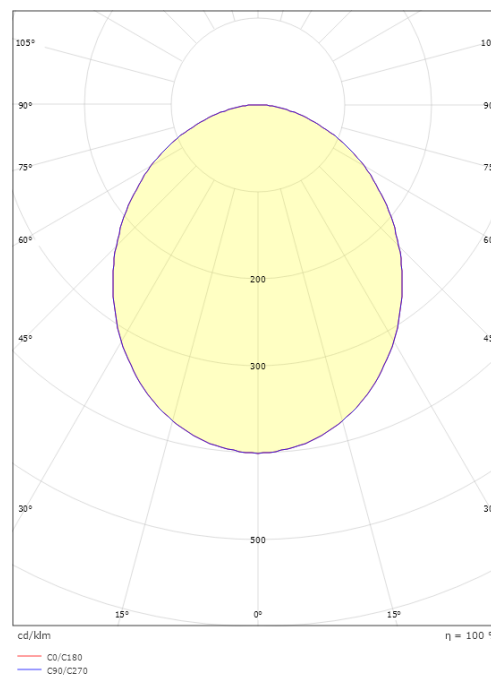

Circulus Maxi

Circulus Maxi Vit 3480lm 4000K Ra>80 DALI-2 / Push Dim

Enummer: 7506177
EAN: 7021982140150
SG nummer: 214015

Elektrisk

Systemeffekt: 30W
Spänning: 220-240V
Max. armaturer per brytare: B10: 31, B16: 50, C10: 52, C16: 85

Belysningslösning

Ljuskälla: LED
Lumen output: 3480lm
Armaturljusflöde: 116 lm/W
Färgtemperatur: 4000K
Färgtolkningsindex (CRI/Ra): Ra>80
MacAdams faktor: SDCM: 3
Brinntid: L70/B10>100.000
Ljusuttag: Direkt
Optik: Opal
Ljusspridning: 100°

Drivdon/Dimming

Typ: DALI-2 / Push Dim

Skydd

Isoleringsklass: Klass II
IP Klasse: IP21

Energi och godkännanden

Innehåller en ljuskälla med energiklass: D
Breeam: Uppfyller Hea 01 för flimmerfritt ljus
Byggvarubedömning: Ja

Material och finish

Material: Stål
Färg: Vit (RAL 9003)
Avskärmning material: Akryl (PMMA)

Montering/anslutning

Montering: Utanpåliggande, Interiör
Anslutning: Skruvlös kopplingsplint

Mått

Längd (mm) L: 550
Bredd (mm) W: 550
Höjd (mm) H: 55
Vikt (kg) brutto/netto: 5.616 / 3.83

Förpackning

Förpackning mått (mm): 560 x 560 x 65

7 0 2 1 9 8 2 1 4 0 1 5 0