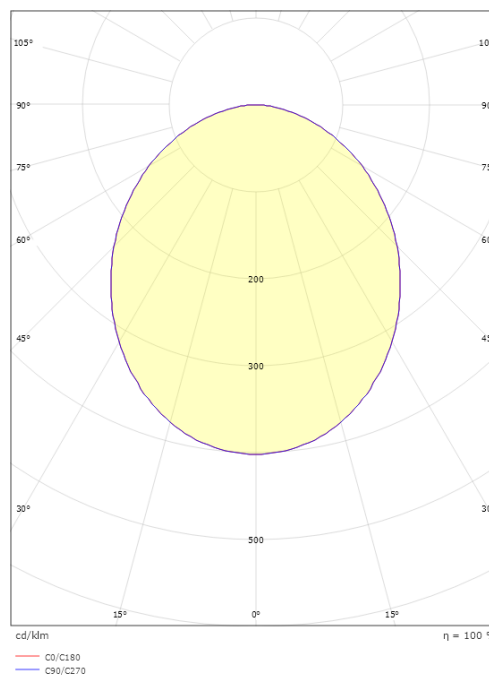

Circulus Maxi

Circulus Maxi Svart 3050lm 3000K Ra>80 DALI / Push Dim

Enummer: 7506176
EAN: 7021982140143
SG nummer: 214014

Elektrisk

Systemeffekt: 30W
Spänning: 220-240V
Max. armaturer per brytare: B10: 31, B16: 50, C10: 52, C16: 85

Belysningslösning

Ljuskälla: LED
Lumen output: 3050lm
Armaturljusflöde: 102 lm/W
Färgtemperatur: 3000K
Färgtolkningsindex (CRI/Ra): Ra>80
MacAdams faktor: SDCM: 3
Brinntid: L70/B10>100.000
Ljusuttag: Direkt
Optik: Opal
Ljusspridning: 100°

Drivdon/Dimming

Typ: DALI / Push Dim

Skydd

Isoleringsklass: Klass II
IP Klasse: IP21

Energi och godkännanden

Innehåller en ljuskälla med energiklass: E
Breeam: Uppfyller Hea 01 för flimmerfritt ljus
Byggvarubedömning: Ja

Material och finish

Material: Stål
Färg: Svart (RAL 9004)
Avskärmning material: Akryl (PMMA)

Montering/anslutning

Montering: Utanpåliggande, Interiör
Anslutning: Skruvlös kopplingsplint

Mått

Längd (mm) L: 550
Bredd (mm) W: 550
Höjd (mm) H: 55
Vikt (kg) brutto/netto: 5.616 / 3.83

Förpackning

Förpackning mått (mm): 560 x 560 x 65

7 0 2 1 9 8 2 1 4 0 1 4 3