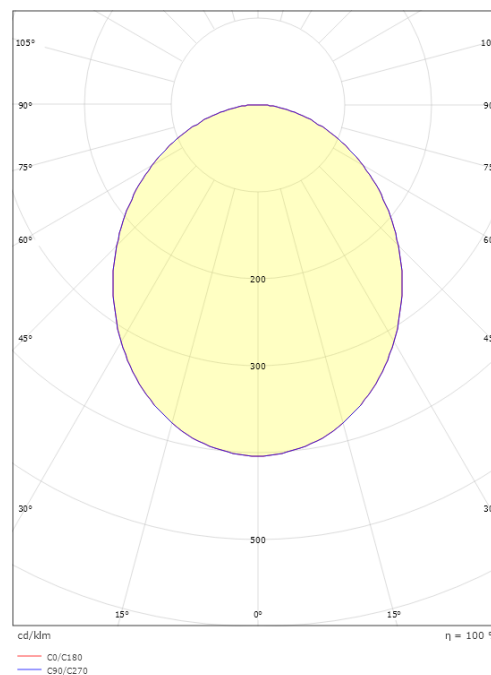

Förpackning

Förpackning mått (mm): 560 x 560 x 65

7 0 2 1 9 8 2 1 4 0 1 3 6