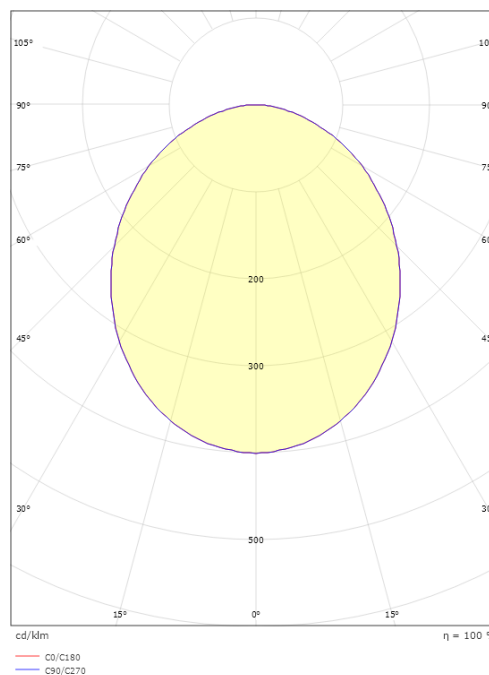

Förpackning

Förpackning mått (mm): 560 x 560 x 65

7 0 2 1 9 8 2 1 4 0 1 1 2