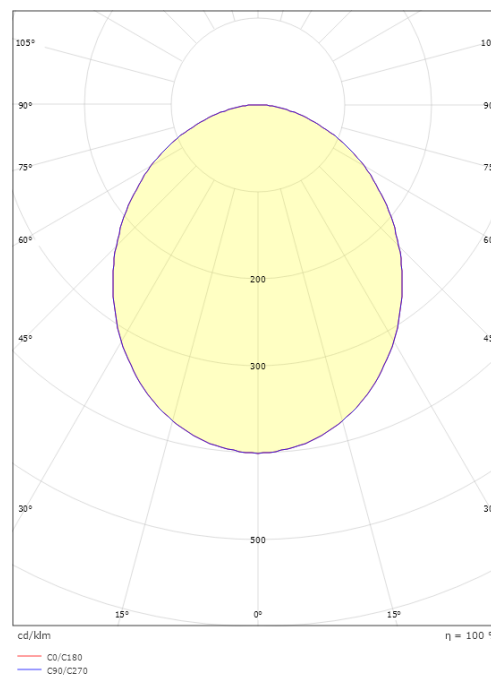

Förpackning

Förpackning mått (mm): 560 x 560 x 65

7 0 2 1 9 8 2 1 4 0 1 1 2