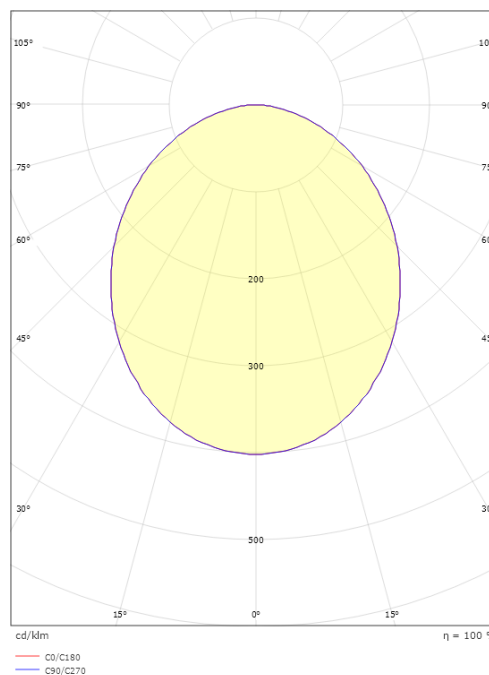

Circulus Maxi

Circulus Maxi Svart 3050lm 3000K Ra>80 Bakkantsdimmer

Enummer: 7506172
EAN: 7021982140105
SG nummer: 214010

Elektrisk

Systemeffekt: 30W
Spänning: 220-240V
Max. armaturer per brytare: B10: 19, B16: 30, C10: 31, C16: 51

Belysningslösning

Ljuskälla: LED
Lumen output: 3050lm
Armaturljusflöde: 102 lm/W
Färgtemperatur: 3000K
Färgtolkningsindex (CRI/Ra): Ra>80
MacAdams faktor: SDCM: 3
Brinntid: L70/B10>100.000
Ljusuttag: Direkt
Optik: Opal
Ljusspridning: 100°

Drivdon/Dimming

Typ: Bakkantsdimmer

Skydd

Isoleringsklass: Klass II
IP Klasse: IP21

Energi och godkännanden

Innehåller en ljuskälla med energiklass: E
Breeam: Uppfyller Hea 01 för flimmerfritt ljus
Byggvarubedömning: Ja

Material och finish

Material: Stål
Färg: Svart (RAL 9004)
Avskärmning material: Akryl (PMMA)

Montering/anslutning

Montering: Utanpåliggande, Interiör
Anslutning: Skruvlös kopplingsplint

Mått

Längd (mm) L: 550
Bredd (mm) W: 550
Höjd (mm) H: 55
Vikt (kg) brutto/netto: 5.616 / 3.83

Förpackning

Förpackning mått (mm): 560 x 560 x 65

7 0 2 1 9 8 2 1 4 0 1 0 5