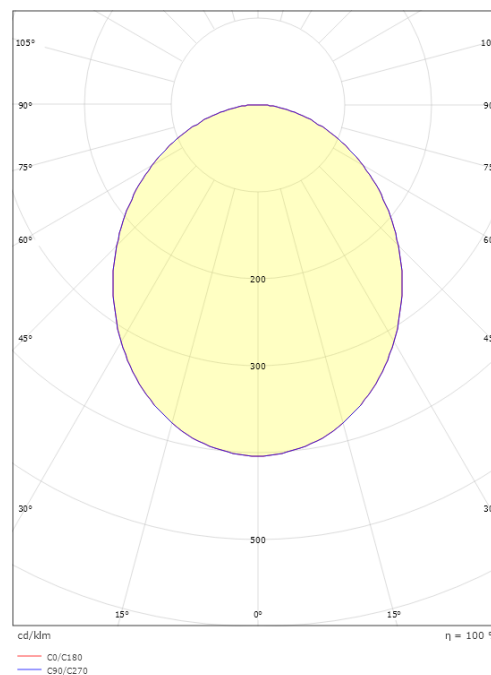

Förpackning

Förpackning mått (mm): 560 x 560 x 65

7 0 2 1 9 8 2 1 4 0 0 9 9