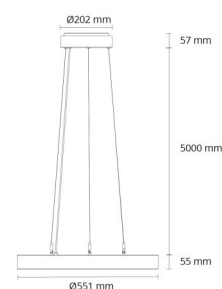

Material: Stål
Färg: Svart (RAL 9004)
Avskärmning material: Akryl (PMMA)

Montering/anslutning

Montering: Upphängd, Interiör
Anslutning: Skruvlös kopplingsplint

Mått

Längd (mm) L: 550
Bredd (mm) W: 550
Höjd (mm) H: 55
Vikt (kg) brutto/netto: 6.5 / 5.519

Förpackning

Förpackning mått (mm): 580 x 570 x 83

7 0 2 1 9 8 2 1 4 0 2 8 0