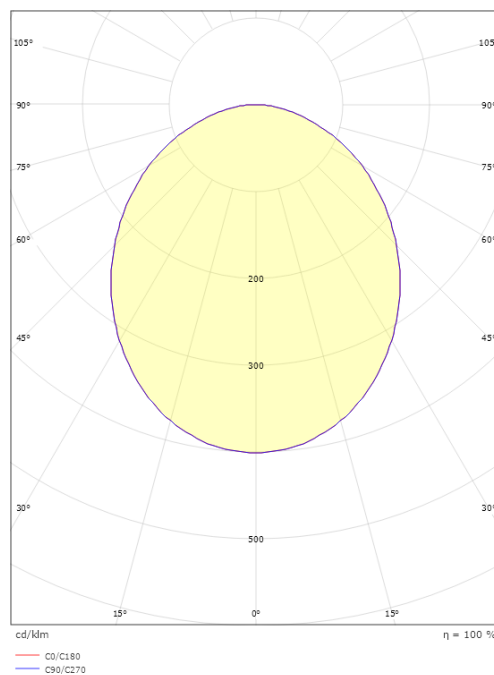

Circulus Maxi Pendel

Circulus Maxi Pendel Svart 3150lm 4000K Ra>80 DALI-2 / Push Dim

Enummer: 7506190
EAN: 7021982140280
SG nummer: 214028

Elektrisk

Systemeffekt: 30W
Spänning: 220-240V
Max. armaturer per brytare: B10: 31, B16: 50, C10: 52, C16: 85

Förpackning

Förpackning mått (mm): 580 x 570 x 83

7 0 2 1 9 8 2 1 4 0 2 8 0