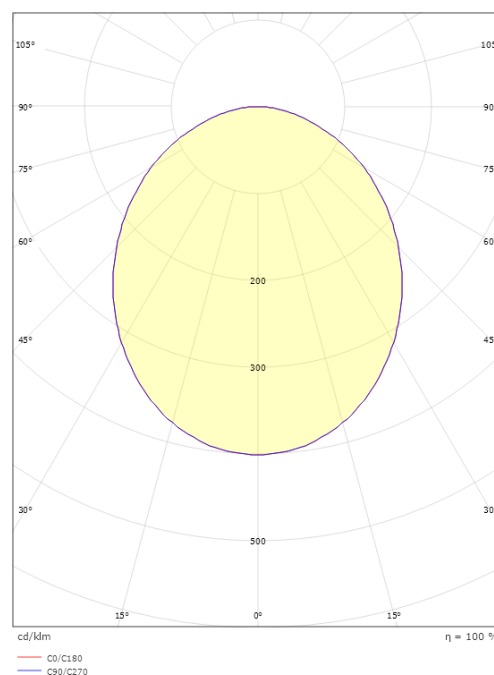

Circulus Maxi Pendel

Circulus Maxi Pendel Vit 3410lm 4000K Ra>80 DALI / Push Dim

Enummer: 7506189
EAN: 7021982140273
SG nummer: 214027

Elektrisk

Systemeffekt: 30W
Spänning: 220-240V
Max. armaturer per brytare: B10: 31, B16: 50, C10: 52, C16: 85

Förpackning

Förpackning mått (mm): 580 x 570 x 83

7 0 2 1 9 8 2 1 4 0 2 7 3