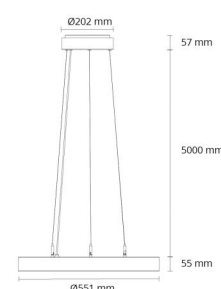

Material: Stål
Färg: Vit (RAL 9003)
Avskärmning material: Akryl (PMMA)

Montering/anslutning

Montering: Upphängd, Interiör
Anslutning: Skruvlös kopplingsplint

Mått

Längd (mm) L: 550
Bredd (mm) W: 550
Höjd (mm) H: 55
Vikt (kg) brutto/netto: 6.5 / 5.519

Förpackning

Förpackning mått (mm): 580 x 570 x 83

7 0 2 1 9 8 2 1 4 0 2 7 3