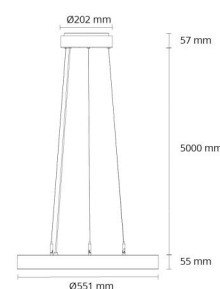

### Montering/anslutning

Montering: Upphängd, Interiör  
Anslutning: Skruvlös kopplingsplint

### Mått

Längd (mm) L: 550  
Bredd (mm) W: 550  
Höjd (mm) H: 55  
Vikt (kg) brutto/netto: 6.5 / 5.519

### Förpackning

Förpackning mått (mm): 580 x 570 x 83

7 0 2 1 9 8 2 1 4 0 2 5 9