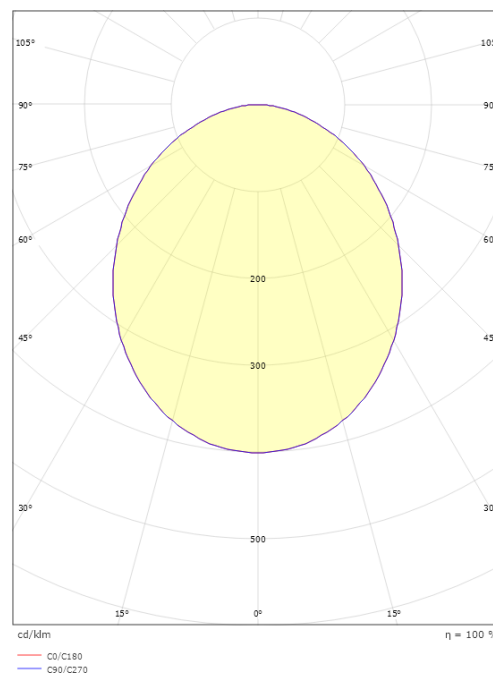

Circulus Maxi Pendel

Circulus Maxi Pendel Vit 3060lm 3000K Ra>80 DALI / Push Dim

Enummer: 7506187
EAN: 7021982140259
SG nummer: 214025

Elektrisk

Systemeffekt: 30W
Spänning: 220-240V
Max. armaturer per brytare: B10: 31, B16: 50, C10: 52, C16: 85

Belysningslösning

Ljuskälla: LED
Lumen output: 3060lm
Armaturljusflöde: 102 lm/W
Färgtemperatur: 3000K
Färgtolkningsindex (CRI/Ra): Ra>80
MacAdams faktor: SDCM: 3
Brinntid: L70/B10>100.000
Ljusuttag: Direkt
Optik: Opal
Ljusspridning: 100°

Drivdon/Dimming

Typ: DALI / Push Dim

Skydd

Isoleringsklass: Klass I
IP Klasse: IP20

Energi och godkännanden

Innehåller en ljuskälla med energiklass: E
Breeam: Uppfyller Hea 01 för flimmerfritt ljus

Material och finish

Material: Stål
Färg: Vit (RAL 9003)
Avskärmning material: Akryl (PMMA)

Montering/anslutning

Montering: Upphängd, Interiör
Anslutning: Skruvlös kopplingsplint

Mått

Längd (mm) L: 550
Bredd (mm) W: 550
Höjd (mm) H: 55
Vikt (kg) brutto/netto: 6.5 / 5.519

Förpackning

Förpackning mått (mm): 580 x 570 x 83

7 0 2 1 9 8 2 1 4 0 2 5 9