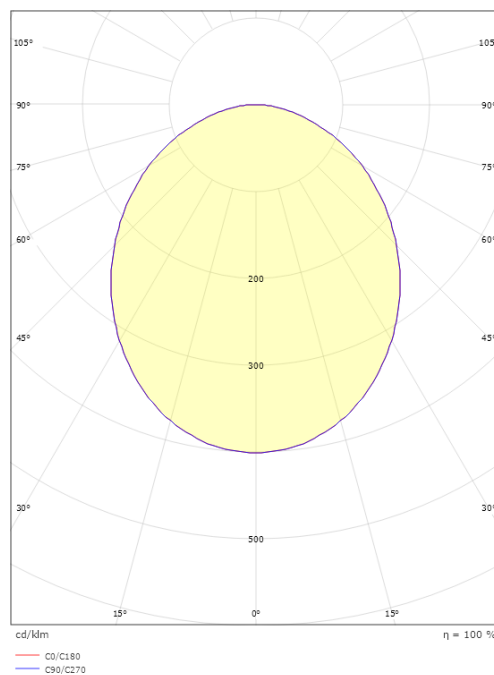

Förpackning

Förpackning mått (mm): 580 x 570 x 83

7 0 2 1 9 8 2 1 4 0 2 4 2