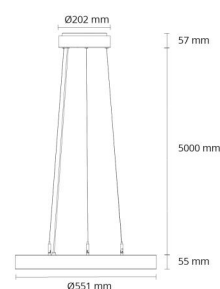

Material: Stål
Färg: Svart (RAL 9004)
Avskärmning material: Akryl (PMMA)

Montering/anslutning

Montering: Upphängd, Interiör
Anslutning: Skruvlös kopplingsplint

Mått

Längd (mm) L: 550
Bredd (mm) W: 550
Höjd (mm) H: 55
Vikt (kg) brutto/netto: 6.5 / 5.519

Förpackning

Förpackning mått (mm): 580 x 570 x 83

7 0 2 1 9 8 2 1 4 0 2 4 2