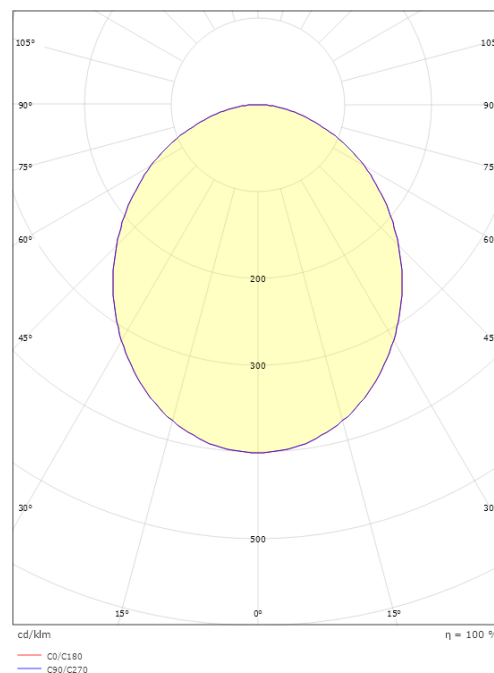

Circulus Maxi Pendel

Circulus Maxi Pendel Vit 3410lm 4000K Ra>80 Bakkantsdimmer

Enummer: 7506185
EAN: 7021982140235
SG nummer: 214023

Elektrisk

Systemeffekt: 30W
Spänning: 220-240V
Max. armaturer per brytare: B10: 19, B16: 30, C10: 31, C16: 51

Förpackning

Förpackning mått (mm): 570 x 557 x 83

7 0 2 1 9 8 2 1 4 0 2 3 5