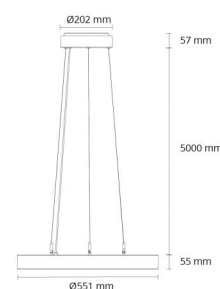

Material: Stål
Färg: Vit (RAL 9003)
Avskärmning material: Akryl (PMMA)

Montering/anslutning

Montering: Upphängd, Interiör
Anslutning: Skruvlös kopplingsplint

Mått

Längd (mm) L: 550
Bredd (mm) W: 550
Höjd (mm) H: 55
Vikt (kg) brutto/netto: 6.5 / 5.519

Förpackning

Förpackning mått (mm): 570 x 557 x 83

7 0 2 1 9 8 2 1 4 0 2 3 5