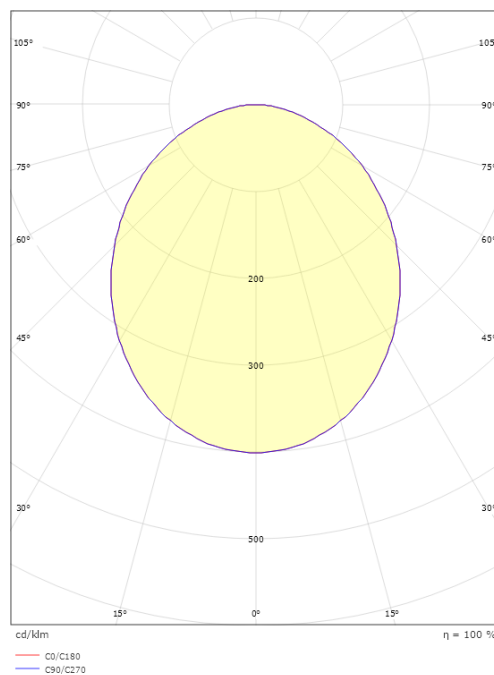

Förpackning

Förpackning mått (mm): 580 x 570 x 83

7 0 2 1 9 8 2 1 4 0 2 2 8