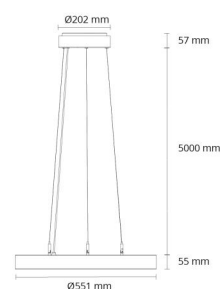

Material: Stål
Färg: Svart (RAL 9004)
Avskärmning material: Akryl (PMMA)

Montering/anslutning

Montering: Upphängd, Interiör
Anslutning: Skruvlös kopplingsplint

Mått

Längd (mm) L: 550
Bredd (mm) W: 550
Höjd (mm) H: 55
Vikt (kg) brutto/netto: 6.5 / 5.519

Förpackning

Förpackning mått (mm): 580 x 570 x 83

7 0 2 1 9 8 2 1 4 0 2 2 8