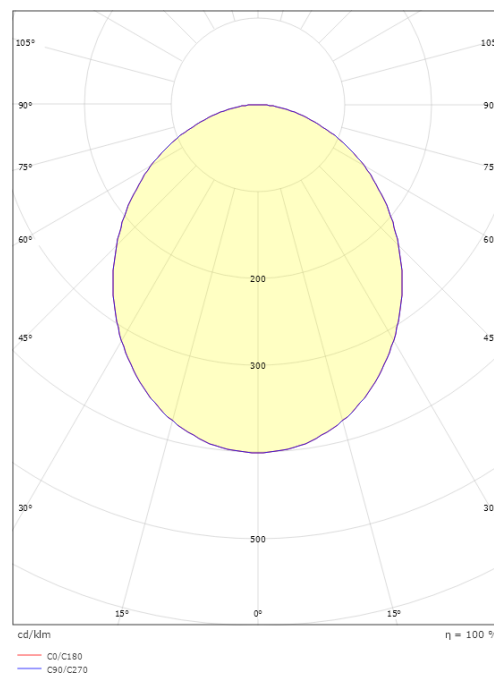

Förpackning

Förpackning mått (mm): 580 x 570 x 83

7 0 2 1 9 8 2 1 4 0 2 1 1