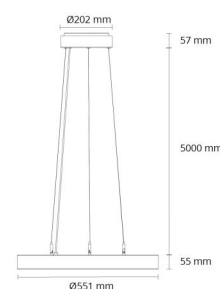

Material: Stål
Färg: Vit (RAL 9003)
Avskärmning material: Akryl (PMMA)

Montering/anslutning

Montering: Upphängd, Interiör
Anslutning: Skruvlös kopplingsplint

Mått

Längd (mm) L: 550
Bredd (mm) W: 550
Höjd (mm) H: 55
Vikt (kg) brutto/netto: 6.5 / 5.519

Förpackning

Förpackning mått (mm): 580 x 570 x 83

7 0 2 1 9 8 2 1 4 0 2 1 1