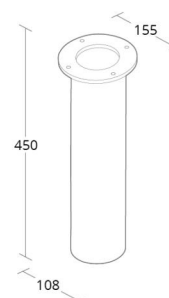

Mått

Höjd (mm) H: 450
Diameter (mm) D: 155
Vikt (kg) brutto/netto: 4.25