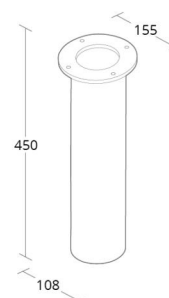

CircLED Pollare

Pollarinsats för fundament Stål

Enummer: 7748293
EAN: 5703821005555
SG nummer: 8249042070

Energi och godkännanden

Byggvarubedömning: Ja

Material och finish

Material: Stål
Färg: Galvaniserad

Montering/anslutning

Montering: Utomhus

Mått

Höjd (mm) H: 450
Diameter (mm) D: 155
Vikt (kg) brutto/netto: 4.25

5 7 0 3 8 2 1 0 0 5 5 5 5