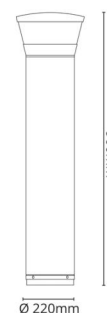

Material och finish

Material: Formgjuten aluminium
Färg: Svart (glans 20)
Avskärmning material: Polykarbonat (PC)

Montering/anslutning

Montering: På fasta ytor eller jordankare, Utomhus

Mått

Höjd (mm) H: 900
Diameter (mm) D: 220
Vikt (kg) brutto/netto: 10.4 / 10

Förpackning

Förpackning mått (mm): 965 x 265 x 282

5 7 0 3 8 2 1 1 7 6 4 9 1