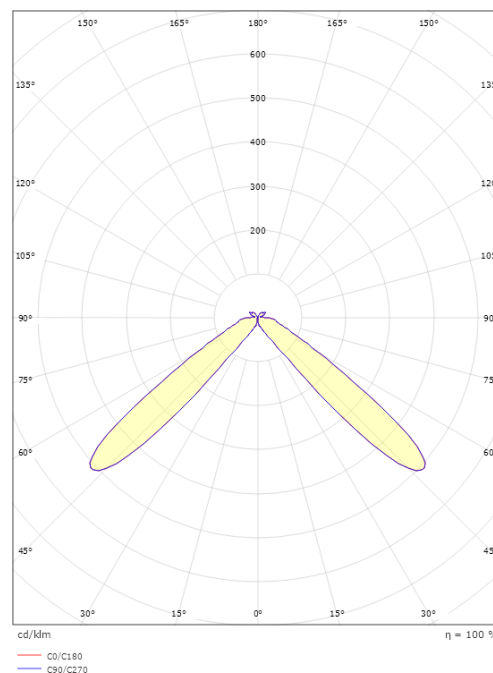

CircLED Pollare

CircLED Pollare Svart Soft 770lm 4000K Ra 98 Ej dimbar

Enummer: 7748229
EAN: 5703821176491
SG nummer: 8246093857

Elektrisk

Systemeffekt: 16W
Spänning: 220-240V
Max. armaturer per brytare: B10: 32, B16: 50, C10: 52, C16: 85

Belysningslösning

Ljuskälla: LED
Lumen output: 770lm
Armaturljusflöde: 48 lm/W
Färgtemperatur: 4000K
Färgtolkningsindex (CRI/Ra): Ra 98
MacAdams faktor: SDCM: 2
Brinntid: L80/B10>100.000
Ljusuttag: Indirekt

Drivdon/Dimming

Typ: Ej dimbar

Skydd

Isoleringsklass: Klass II
IK Klasse: IK10
IP Klasse: IP65
Integrerat överspänningsskydd: Integrerat (min. 4 kV)

Energi och godkännanden

Innehåller en ljuskälla med energiklass: F
Breeam: Uppfyller Hea 01 för flimmerfritt ljus
Byggvarubedömning: Ja

Material och finish

Material: Formgjuten aluminium
Färg: Svart (glans 20)
Avskärmning material: Polykarbonat (PC)

Montering/anslutning

Montering: På fasta ytor eller jordankare, Utomhus

Mått

Höjd (mm) H: 900
Diameter (mm) D: 220
Vikt (kg) brutto/netto: 10.4 / 10

Förpackning

Förpackning mått (mm): 965 x 265 x 282

5 7 0 3 8 2 1 1 7 6 4 9 1