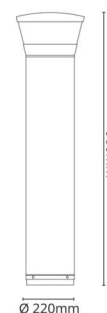

### Mått

Höjd (mm) H: 900  
Diameter (mm) D: 220  
Vikt (kg) brutto/netto: 10.4 / 10

### Förpackning

Förpackning mått (mm): 965 x 265 x 282

5 7 0 3 8 2 1 1 7 6 4 9 1