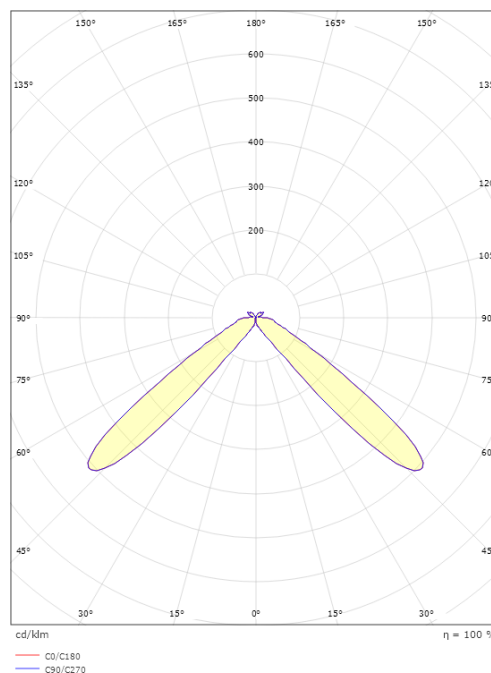

CircLED Pollare

CircLED Pollare Svart Soft 770lm 4000K Ra 98 Ej dimbar

Enummer: 7748229
EAN: 5703821176491
SG nummer: 8246093857

Elektrisk

Systemeffekt: 16W
Spänning: 220-240V
Max. armaturer per brytare: B10: 32, B16: 50, C10: 52, C16: 85

Belysningslösning

Ljuskälla: LED
Lumen output: 770lm
Armaturljusflöde: 48 lm/W
Färgtemperatur: 4000K
Färgtolkningsindex (CRI/Ra): Ra 98
MacAdams faktor: SDCM: 2
Brinntid: L80/B10>100.000
Ljusuttag: Indirekt

Drivdon/Dimming

Typ: Ej dimbar

Skydd

Isoleringsklass: Klass II
IK Klasse: IK10
IP Klasse: IP65
Integrerat överspänningsskydd: Integrerat (min. 4 kV)

Energi och godkännanden

Innehåller en ljuskälla med energiklass: F
Breeam: Uppfyller Hea 01 för flimmerfritt ljus
Byggvarubedömning: Ja

Material och finish

Material: Formgjuten aluminium
Färg: Svart (glans 20)
Avskärmning material: Polykarbonat (PC)

Montering/anslutning

Montering: På fasta ytor eller jordankare, Utomhus

Mått

Höjd (mm) H: 900
Diameter (mm) D: 220
Vikt (kg) brutto/netto: 10.4 / 10

Förpackning

Förpackning mått (mm): 965 x 265 x 282

5 7 0 3 8 2 1 1 7 6 4 9 1