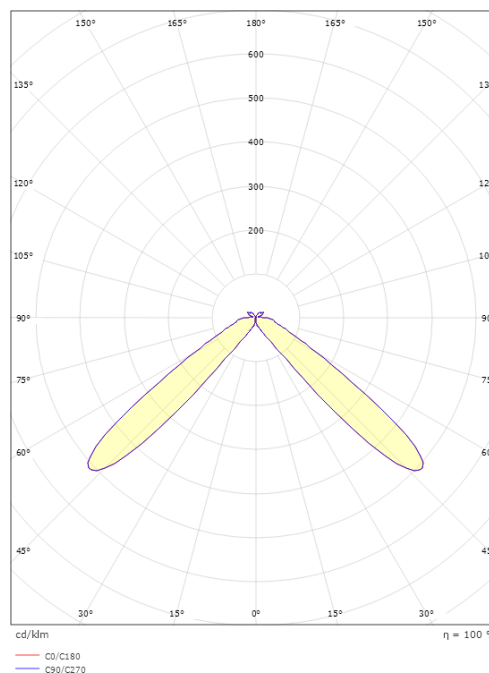

CircLED Pollare

CircLED Pollare Svart Soft 740lm 3000K Ra 98 Ej dimbar

Enummer: 7748228
EAN: 5703821168670
SG nummer: 8246087067

Elektrisk

Systemeffekt: 16W
Spänning: 220-240V
Max. armaturer per brytare: B10: 32, B16: 50, C10: 52, C16: 85

Belysningslösning

Ljuskälla: LED
Lumen output: 740lm
Armaturljusflöde: 46 lm/W
Färgtemperatur: 3000K
Färgtolkningsindex (CRI/Ra): Ra 98
MacAdams faktor: SDCM: 2
Brinntid: L80/B10>100.000
Ljusuttag: Indirekt

Drivdon/Dimming

Typ: Ej dimbar

Skydd

Isoleringsklass: Klass II
IK Klasse: IK10
IP Klasse: IP65
Integrerat överspänningsskydd: Integrerat (min. 4 kV)

Energi och godkännanden

Innehåller en ljuskälla med energiklass: F
Breeam: Uppfyller Hea 01 för flimmerfritt ljus
Byggvarubedömning: Ja

Material och finish

Material: Formgjuten aluminium
Färg: Svart (glans 20)
Avskärmning material: Polykarbonat (PC)

Montering/anslutning

Montering: På fasta ytor eller jordankare, Utomhus

Mått

Höjd (mm) H: 900
Diameter (mm) D: 220
Vikt (kg) brutto/netto: 10.4 / 10

Förpackning

Förpackning mått (mm): 965 x 265 x 282

5 7 0 3 8 2 1 1 6 8 6 7 0