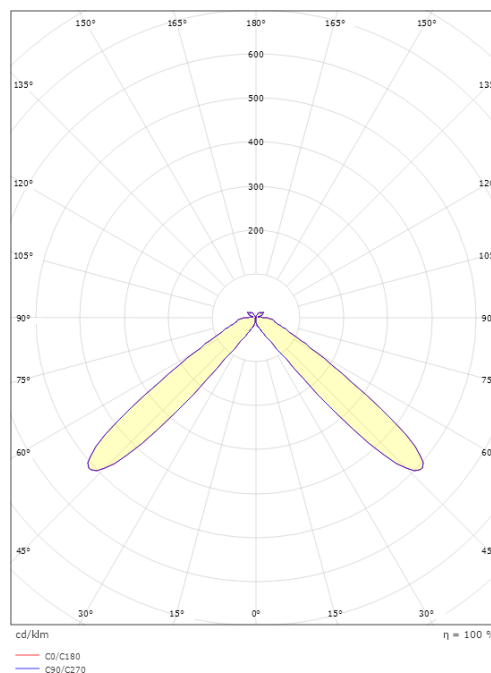

Förpackning

Förpackning mått (mm): 965 x 265 x 282

5 7 0 3 8 2 1 1 6 8 6 7 0