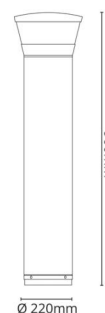

Material och finish

Material: Formgjuten aluminium
Färg: Svart (glans 20)
Avskärmning material: Polykarbonat (PC)

Montering/anslutning

Montering: På fasta ytor eller jordankare, Utomhus

Mått

Höjd (mm) H: 900
Diameter (mm) D: 220
Vikt (kg) brutto/netto: 10.4 / 10

Förpackning

Förpackning mått (mm): 965 x 265 x 282

5 7 0 3 8 2 1 1 6 8 6 7 0