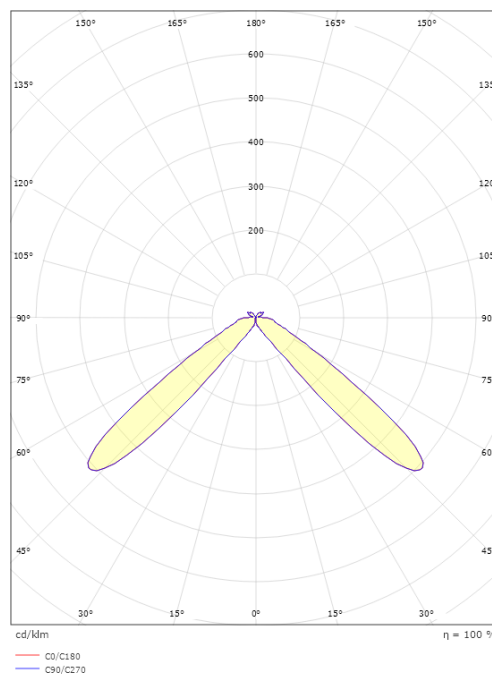

CircLED Pollare

CircLED Pollare Svart Soft 740lm 3000K Ra 98 Ej dimbar

Enummer: 7748228
EAN: 5703821168670
SG nummer: 8246087067

Elektrisk

Systemeffekt: 16W
Spänning: 220-240V
Max. armaturer per brytare: B10: 32, B16: 50, C10: 52, C16: 85

Belysningslösning

Ljuskälla: LED
Lumen output: 740lm
Armaturljusflöde: 46 lm/W
Färgtemperatur: 3000K
Färgtolkningsindex (CRI/Ra): Ra 98
MacAdams faktor: SDCM: 2
Brinntid: L80/B10>100.000
Ljusuttag: Indirekt

Drivdon/Dimming

Typ: Ej dimbar

Skydd

Isoleringsklass: Klass II
IK Klasse: IK10
IP Klasse: IP65
Integrerat överspänningsskydd: Integrerat (min. 4 kV)

Energi och godkännanden

Innehåller en ljuskälla med energiklass: F
Breeam: Uppfyller Hea 01 för flimmerfritt ljus
Byggvarubedömning: Ja

Material och finish

Material: Formgjuten aluminium
Färg: Svart (glans 20)
Avskärmning material: Polykarbonat (PC)

Montering/anslutning

Montering: På fasta ytor eller jordankare, Utomhus

Mått

Höjd (mm) H: 900
Diameter (mm) D: 220
Vikt (kg) brutto/netto: 10.4 / 10

Förpackning

Förpackning mått (mm): 965 x 265 x 282

5 7 0 3 8 2 1 1 6 8 6 7 0