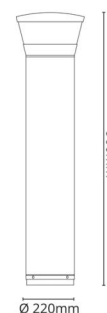

Material och finish

Material: Formgjuten aluminium
Färg: Svart (glans 20)
Avskärmning material: Polykarbonat (PC)

Montering/anslutning

Montering: På fasta ytor eller jordankare, Utomhus

Mått

Höjd (mm) H: 900
Diameter (mm) D: 220
Vikt (kg) brutto/netto: 10.4 / 10

Förpackning

Förpackning mått (mm): 965 x 265 x 282

5 7 0 3 8 2 1 1 6 8 6 7 0