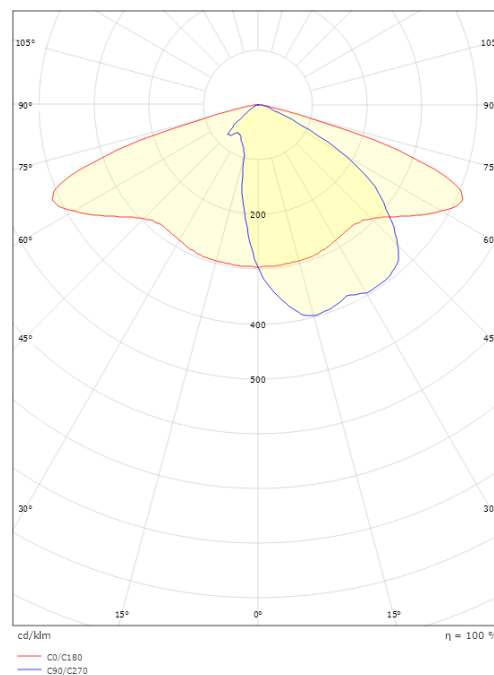

CircLED Multi

CircLED Multi Grå Lens 3, Klass II Sida 5820lm 4000K Ra>70 Ej dimbar

Enummer: 7748376
EAN: 5703821176941
SG nummer: 8246094160

Elektrisk

Systemeffekt: 42W
Spänning: 220-240V
Max. armaturer per brytare: B10: 7, B16: 12, C10: 11, C16: 19

Belysningslösning

Ljuskälla: LED
Lumen output: 5820lm
Armaturljusflöde: 139 lm/W
Färgtemperatur: 4000K
Färgtolkningsindex (CRI/Ra): Ra>70
MacAdams faktor: SDCM: 3
Brinntid: L80/B10>100.000
Ljusuttag: Multilins
Optik: Lins III

Drivdon/Dimming

Typ: Ej dimbar

Skydd

Isoleringsklass: Klass II

Energi och godkännanden

Innehåller en ljuskälla med energiklass: C
Breeam: Uppfyller Hea 01 för flimmerfritt ljus

Material och finish

Material: Formgjuten aluminium
Färg: Grå (struktur 2150 sobel)
Avskärmning material: Härdat glas

Montering/anslutning

Montering: Stolpe - sida (Ø48 mm), Utomhus
Kabel: Kabel 2x1mm² 10m
Projicerad yta mot vind: 0,0415m² - Max 6,2 kg

Mått

Längd (mm) L: 523
Bredd (mm) W: 390
Höjd (mm) H: 135
Vikt (kg) brutto/netto: 9.2 / 9

Förpackning

Förpackning mått (mm): 460 x 390 x 185

5 7 0 3 8 2 1 1 7 6 9 4 1