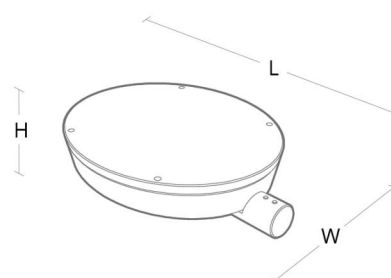

CircLED Multi

CircLED Multi Grå Lens 3, Klass II Sida 5820lm 4000K Ra>70 Ej dimbar

Enummer: 7748376
EAN: 5703821176941
SG nummer: 8246094160

Elektrisk

Systemeffekt: 42W
Spänning: 220-240V
Max. armaturer per brytare: B10: 7, B16: 12, C10: 11, C16: 19

Belysningslösning

Ljuskälla: LED
Lumen output: 5820lm
Armaturljusflöde: 139 lm/W
Färgtemperatur: 4000K
Färgtolkningsindex (CRI/Ra): Ra>70
MacAdams faktor: SDCM: 3
Brinntid: L80/B10>100.000
Ljusuttag: Multilins
Optik: Lins III

Drivdon/Dimming

Typ: Ej dimbar

Skydd

Isoleringsklass: Klass II

Energi och godkännanden

Innehåller en ljuskälla med energiklass: C
Breeam: Uppfyller Hea 01 för flimmerfritt ljus

Material och finish

Material: Formgjuten aluminium
Färg: Grå (struktur 2150 sobel)
Avskärmning material: Härdat glas

Montering/anslutning

Montering: Stolpe - sida (Ø48 mm), Utomhus
Kabel: Kabel 2x1mm² 10m
Projicerad yta mot vind: 0,0415m² - Max 6,2 kg

Mått

Längd (mm) L: 523
Bredd (mm) W: 390
Höjd (mm) H: 135
Vikt (kg) brutto/netto: 9.2 / 9

Förpackning

Förpackning mått (mm): 460 x 390 x 185

5 7 0 3 8 2 1 1 7 6 9 4 1