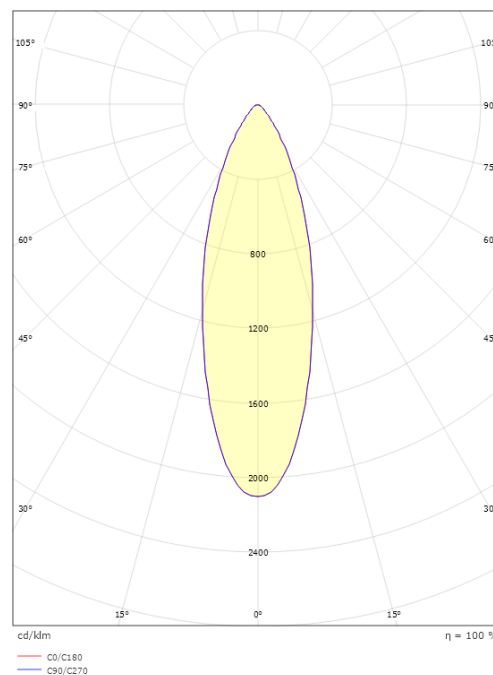

Chef Vit 1440lm 3000K Ra>90 Bakkantsdimmer

Enummer: 7509317
EAN: 7021983910585
SG nummer: 391058

Elektrisk

Watt: 4x5W
Systemeffekt: 20W
Spänning: 220-240V

Belysningslösning

Ljuskälla: LED
Lumen output: 1440lm
Armaturljusflöde: 72 lm/W
Färgtemperatur: 3000K
Färgtolkningsindex (CRI/Ra): Ra>90
MacAdams faktor: SDCM: 2
Ljusuttag: Direkt
Optik: Lins

Drivdon/Dimming

Typ: Bakkantsdimmer

Skydd

Isoleringsklass: Class II
IP Klasse: IP21

Energi och godkännanden

Innehåller en ljuskälla med energiklass: G

Material och finish

Material: Stål
Färg: Vit (RAL 9003)
Avskärmning material: Akryl (PMMA)

Montering/anslutning

Montering: Utanpåliggande, Interiör
Anslutning: 4-polig skruvlös kopplingsplint med 4x2,5 mm² genomgående ledningar

Mått

Längd (mm) L: 1104
Bredd (mm) W: 75
Höjd (mm) H: 30
Vikt (kg) brutto/netto: 2.49 / 2.33

Förpackning

Förpackning mått (mm): 80 x 40 x 1115

7 0 2 1 9 8 3 9 1 0 5 8 5