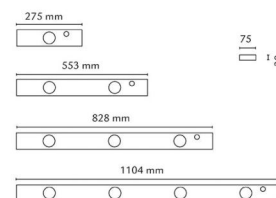

Material: Stål
 Färg: Vit (RAL 9003)
 Avskärmning material: Akryl (PMMA)

Montering/anslutning

Montering: Utanpåliggande, Interiör
 Anslutning: 4-polig skruvlös kopplingsplint med 4x2,5 mm2 genomgående ledningar

Mått

Längd (mm) L: 1104
 Bredd (mm) W: 75
 Höjd (mm) H: 30
 Vikt (kg) brutto/netto: 2.49 / 2.33

Förpackning

Förpackning mått (mm): 80 x 40 x 1115

7 0 2 1 9 8 3 9 1 0 5 8 5