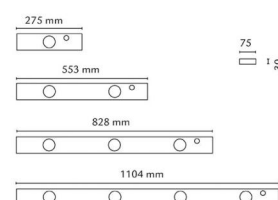

### Montering/anslutning

Montering: Utanpåliggande, Interiör  
 Anslutning: 4-polig skruvlös kopplingsplint med 4x2,5 mm<sup>2</sup> genomgående ledningar

### Mått

Längd (mm) L: 1104  
 Bredd (mm) W: 75  
 Höjd (mm) H: 30  
 Vikt (kg) brutto/netto: 2.49 / 2.33

### Förpackning

Förpackning mått (mm): 80 x 40 x 1115

7 0 2 1 9 8 3 9 1 0 5 8 5