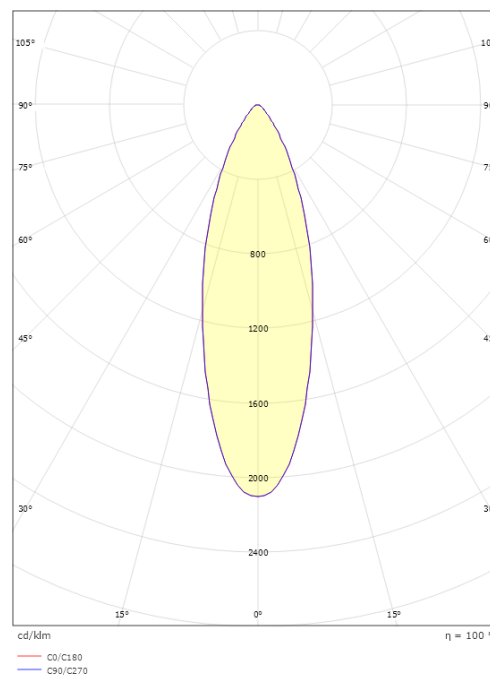

Chef Vit 1440lm 3000K Ra>90 Bakkantsdimmer

Enummer: 7509317
EAN: 7021983910585
SG nummer: 391058

Elektrisk

Watt: 4x5W
Systemeffekt: 20W
Spänning: 220-240V

Belysningslösning

Ljuskälla: LED
Lumen output: 1440lm
Armaturljusflöde: 72 lm/W
Färgtemperatur: 3000K
Färgtolkningsindex (CRI/Ra): Ra>90
MacAdams faktor: SDCM: 2
Ljusuttag: Direkt
Optik: Lins

Drivdon/Dimming

Typ: Bakkantsdimmer

Skydd

Isoleringsklass: Klass II

Energi och godkännanden

Innehåller en ljuskälla med energiklass: G

Material och finish

Material: Stål
Färg: Vit (RAL 9003)
Avskärmning material: Akryl (PMMA)

Montering/anslutning

Montering: Utanpåliggande, Interiör
Anslutning: 4-polig skruvlös kopplingsplint med 4x2,5 mm² genomgående ledningar

Mått

Längd (mm) L: 1104
Bredd (mm) W: 75
Höjd (mm) H: 30
Vikt (kg) brutto/netto: 2.49 / 2.33

Förpackning

Förpackning mått (mm): 80 x 40 x 1115

7 0 2 1 9 8 3 9 1 0 5 8 5