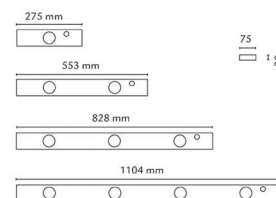

### Montering/anslutning

Montering: Utanpåliggande, Interiör  
 Anslutning: 4-polig skruvlös kopplingsplint med 4x2,5 mm<sup>2</sup> genomgående ledningar

### Mått

Längd (mm) L: 1104  
 Bredd (mm) W: 75  
 Höjd (mm) H: 30  
 Vikt (kg) brutto/netto: 2.49 / 2.33

### Förpackning

Förpackning mått (mm): 80 x 40 x 1115

7 0 2 1 9 8 3 9 1 0 5 8 5