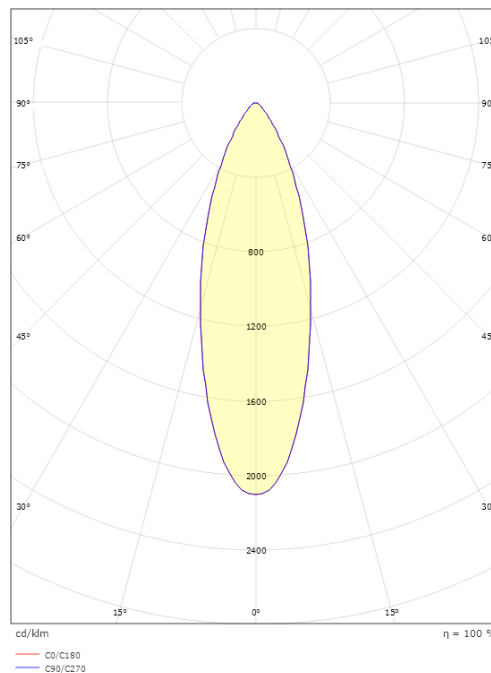

Mått

Längd (mm) L: 1104
 Bredd (mm) W: 75
 Höjd (mm) H: 30
 Vikt (kg) brutto/netto: 2.49 / 2.33

Förpackning

Förpackning mått (mm): 80 x 40 x 1115

7 0 2 1 9 8 3 9 1 0 5 8 5