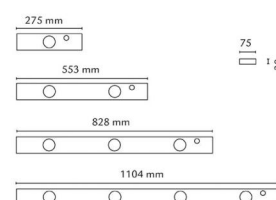

Material: Stål
 Färg: Vit (RAL 9003)
 Avskärmning material: Akryl (PMMA)

Montering/anslutning

Montering: Utanpåliggande, Interiör
 Anslutning: 4-polig skruvlös kopplingsplint med 4x2,5 mm2 genomgående ledningar

Mått

Längd (mm) L: 828
 Bredd (mm) W: 75
 Höjd (mm) H: 30
 Vikt (kg) brutto/netto: 1.75 / 1.65

Förpackning

Förpackning mått (mm): 80 x 40 x 835

7 0 2 1 9 8 3 9 1 0 5 7 8