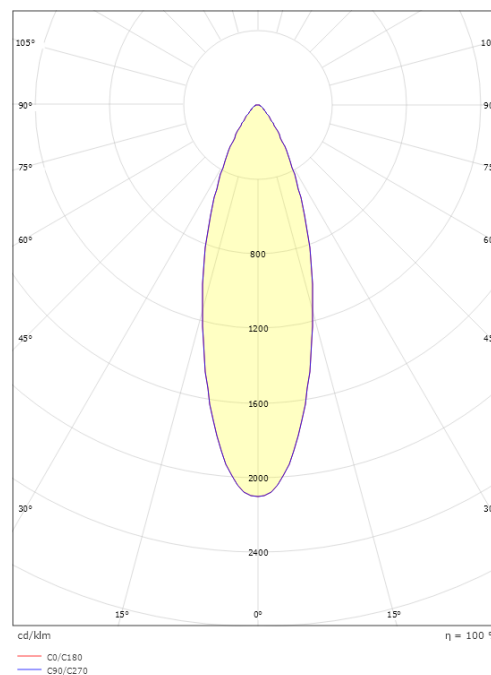

Mått

Längd (mm) L: 828
 Bredd (mm) W: 75
 Höjd (mm) H: 30
 Vikt (kg) brutto/netto: 1.75 / 1.65

Förpackning

Förpackning mått (mm): 80 x 40 x 835

7 0 2 1 9 8 3 9 1 0 5 7 8