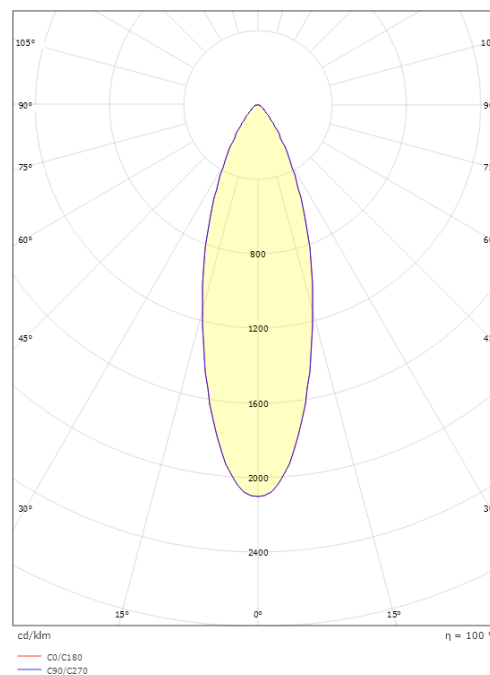

Chef Vit 720lm 3000K Ra>90 Bakkantsdimmer

Enummer: 7509315
EAN: 7021983910561
SG nummer: 391056

Elektrisk

Watt: 2x5W
Systemeffekt: 10W
Spänning: 220-240V

Belysningslösning

Ljuskälla: LED
Lumen output: 720lm
Armaturljusflöde: 72 lm/W
Färgtemperatur: 3000K
Färgtolkningsindex (CRI/Ra): Ra>90
MacAdams faktor: SDCM: 2
Ljusuttag: Direkt
Optik: Lins

Drivdon/Dimming

Typ: Bakkantsdimmer

Skydd

Isoleringsklass: Klass II
IP Klasse: IP21

Energi och godkännanden

Innehåller en ljuskälla med energiklass: G

Material och finish

Material: Stål
Färg: Vit (RAL 9003)
Avskärmning material: Akryl (PMMA)

Montering/anslutning

Montering: Utanpåliggande, Interiör
Anslutning: 4-polig skruvlös kopplingsplint med 4x2,5 mm2 genomgående ledningar

Mått

Längd (mm) L: 553
Bredd (mm) W: 75
Höjd (mm) H: 30
Vikt (kg) brutto/netto: 1.22 / 1.21

Förpackning

Förpackning mått (mm): 80 x 40 x 565

7 0 2 1 9 8 3 9 1 0 5 6 1