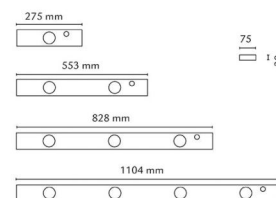

Material: Stål
 Färg: Vit (RAL 9003)
 Avskärmning material: Akryl (PMMA)

Montering/anslutning

Montering: Utanpåliggande, Interiör
 Anslutning: 4-polig skruvlös kopplingsplint med 4x2,5 mm2 genomgående ledningar

Mått

Längd (mm) L: 553
 Bredd (mm) W: 75
 Höjd (mm) H: 30
 Vikt (kg) brutto/netto: 1.22 / 1.21

Förpackning

Förpackning mått (mm): 80 x 40 x 565

7 0 2 1 9 8 3 9 1 0 5 6 1