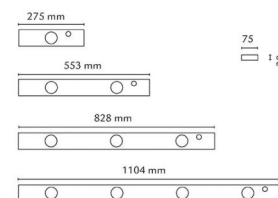

### Montering/anslutning

Montering: Utanpåliggande, Interiör  
 Anslutning: 4-polig skruvlös kopplingsplint med 4x2,5 mm<sup>2</sup> genomgående ledningar

### Mått

Längd (mm) L: 553  
 Bredd (mm) W: 75  
 Höjd (mm) H: 30  
 Vikt (kg) brutto/netto: 1.22 / 1.21

### Förpackning

Förpackning mått (mm): 80 x 40 x 565

7 0 2 1 9 8 3 9 1 0 5 6 1