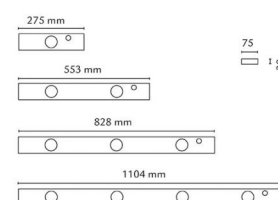

### Montering/anslutning

Montering: Utanpåliggande, Interiör  
 Anslutning: 4-polig skruvlös kopplingsplint med 4x2,5 mm2 genomgående ledningar

### Mått

Längd (mm) L: 553  
 Bredd (mm) W: 75  
 Höjd (mm) H: 30  
 Vikt (kg) brutto/netto: 1.22 / 1.21

### Förpackning

Förpackning mått (mm): 80 x 40 x 565

7 0 2 1 9 8 3 9 1 0 5 6 1