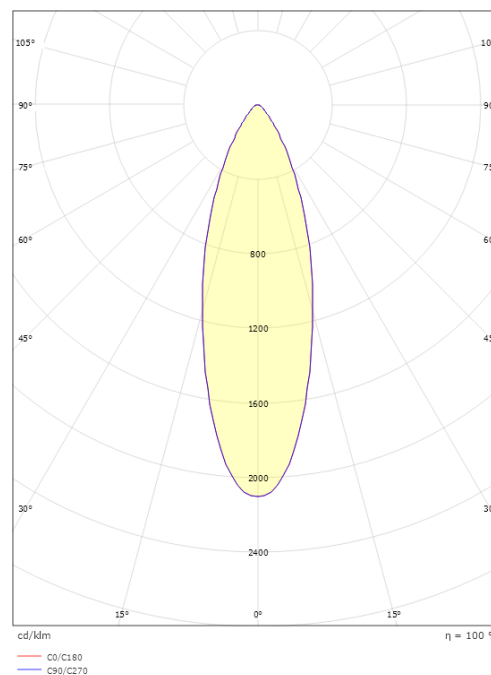

Mått

Längd (mm) L: 553
 Bredd (mm) W: 75
 Höjd (mm) H: 30
 Vikt (kg) brutto/netto: 1.22 / 1.21

Förpackning

Förpackning mått (mm): 80 x 40 x 565

7 0 2 1 9 8 3 9 1 0 5 6 1