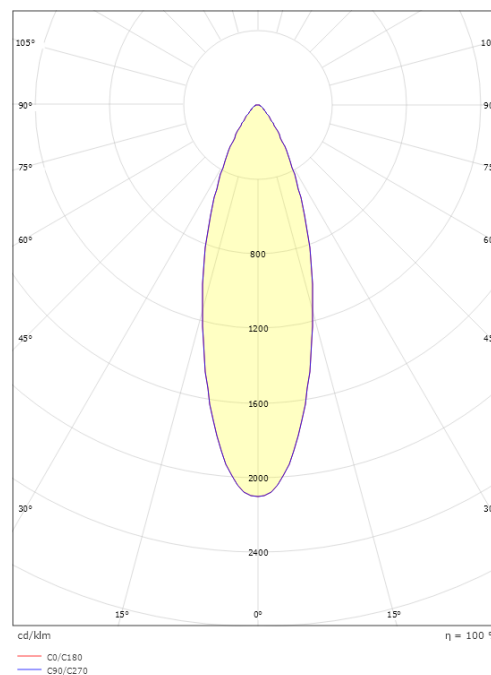

Montering/anslutning

Montering: Utanpåliggande, Interiör
 Anslutning: Skruvlös kopplingsplint

Mått

Längd (mm) L: 275
 Bredd (mm) W: 75
 Höjd (mm) H: 30
 Vikt (kg) brutto/netto: 0.61 / 0.56

Förpackning

Förpackning mått (mm): 80 x 40 x 290

7 0 2 1 9 8 3 9 1 0 5 5 4