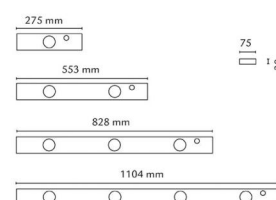

Chef Vit 360lm 3000K Ra>90 Bakkantsdimmer

Enummer: 7509314
EAN: 7021983910554
SG nummer: 391055

Elektrisk

Systemeffekt: 5W
Spänning: 220-240V

Belysningslösning

Ljuskälla: LED
Lumen output: 360lm
Armaturljusflöde: 72 lm/W
Färgtemperatur: 3000K
Färgtolkningsindex (CRI/Ra): Ra>90
MacAdams faktor: SDCM: 2
Ljusuttag: Direkt
Optik: Lins

Drivdon/Dimming

Typ: Bakkantsdimmer

Skydd

Isoleringsklass: Klass II

Energi och godkännanden

Innehåller en ljuskälla med energiklass: G

Material och finish

Material: Stål
Färg: Vit (RAL 9003)
Avskärmning material: Akryl (PMMA)

Montering/anslutning

Montering: Utanpåliggande, Interiör
Anslutning: Skruvlös kopplingsplint

Mått

Längd (mm) L: 275
Bredd (mm) W: 75
Höjd (mm) H: 30
Vikt (kg) brutto/netto: 0.61 / 0.56

Förpackning

Förpackning mått (mm): 80 x 40 x 290

7 0 2 1 9 8 3 9 1 0 5 5 4