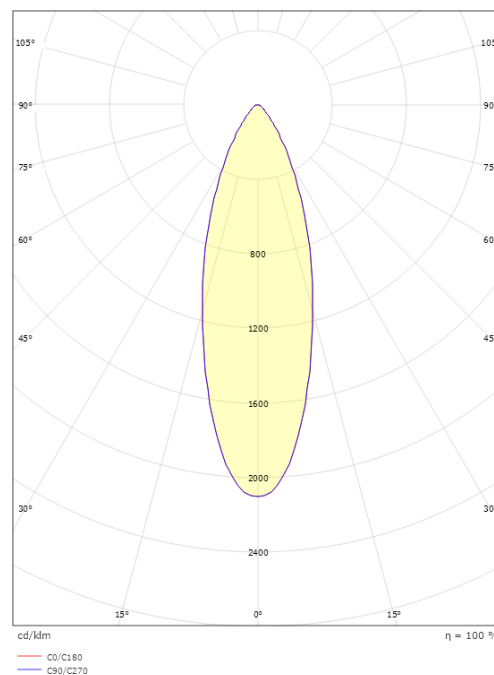

Chef Vit 360lm 3000K Ra>90 Bakkantsdimmer

Enummer: 7509314
EAN: 7021983910554
SG nummer: 391055

Elektrisk

Systemeffekt: 5W
Spänning: 220-240V

Belysningslösning

Ljuskälla: LED
Lumen output: 360lm
Armaturljusflöde: 72 lm/W
Färgtemperatur: 3000K
Färgtolkningsindex (CRI/Ra): Ra>90
MacAdams faktor: SDCM: 2
Ljusuttag: Direkt
Optik: Lins

Drivdon/Dimming

Typ: Bakkantsdimmer

Skydd

Isoleringsklass: Klass II

Energi och godkännanden

Innehåller en ljuskälla med energiklass: G

Material och finish

Material: Stål
Färg: Vit (RAL 9003)
Avskärmning material: Akryl (PMMA)

Montering/anslutning

Montering: Utanpåliggande, Interiör
Anslutning: Skruvlös kopplingsplint

Mått

Längd (mm) L: 275
Bredd (mm) W: 75
Höjd (mm) H: 30
Vikt (kg) brutto/netto: 0.61 / 0.56

Förpackning

Förpackning mått (mm): 80 x 40 x 290

7 0 2 1 9 8 3 9 1 0 5 5 4