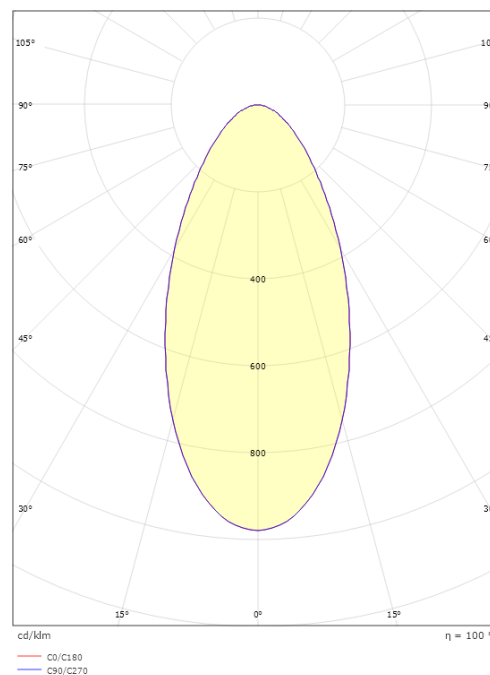

Montering/anslutning

Montering: Utanpåliggande, Interiör
 Anslutning: Skruvlös kopplingsplint

Mått

Längd (mm) L: 553
 Bredd (mm) W: 75
 Höjd (mm) H: 30
 Vikt (kg) brutto/netto: 1.464 / 1.22

Förpackning

Förpackning mått (mm): 560 x 80 x 40

7 0 2 1 9 8 3 9 1 0 6 2 2