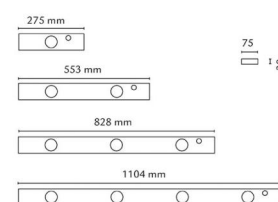

### Montering/anslutning

Montering: Utanpåliggande, Interiör  
 Anslutning: Skruvlös kopplingsplint

### Mått

Längd (mm) L: 553  
 Bredd (mm) W: 75  
 Höjd (mm) H: 30  
 Vikt (kg) brutto/netto: 1.464 / 1.22

### Förpackning

Förpackning mått (mm): 560 x 80 x 40

7 0 2 1 9 8 3 9 1 0 6 2 2