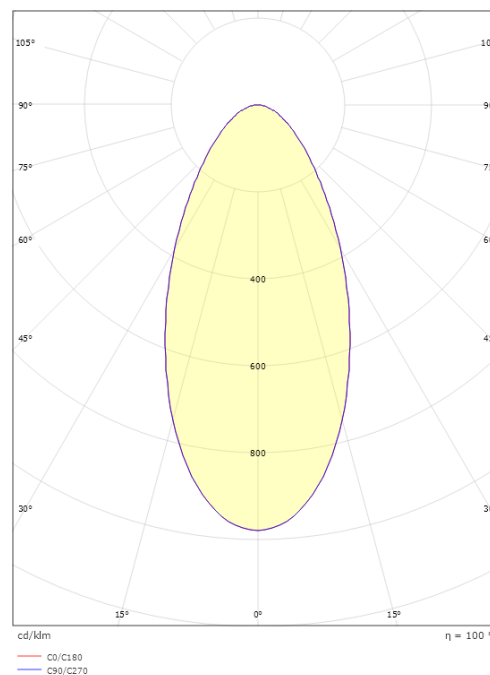

Chef Vit DimToWarm 600lm 2000-2800K Ra>90 Bakkantsdimmer

Enummer: 7503330
EAN: 7021983910622
SG nummer: 391062

Elektrisk

Watt: 2x5W
Systemeffekt: 10W
Spänning: 220-240V

Belysningslösning

Ljuskälla: LED
Lumen output: 600lm
Armaturljusflöde: 60 lm/W
Färgtemperatur: 2000-2800K
Färgtolkningsindex (CRI/Ra): Ra>90
MacAdams faktor: SDCM: 3
Brinntid: L70/B50>50.000
Ljusuttag: Direkt
Optik: Lins
UGR: UGR<25

Drivdon/Dimming

Typ: Bakkantsdimmer

Skydd

Isoleringsklass: Klass I

Energi och godkännanden

Byggvarubedömning: Ja

Material och finish

Material: Stål
Färg: Vit (RAL 9003)
Avskärmning material: Akryl (PMMA)

Montering/anslutning

Montering: Utanpåliggande, Interiör
Anslutning: Skruvlös kopplingsplint

Mått

Längd (mm) L: 553
Bredd (mm) W: 75
Höjd (mm) H: 30
Vikt (kg) brutto/netto: 1.464 / 1.22

Förpackning

Förpackning mått (mm): 560 x 80 x 40

7 0 2 1 9 8 3 9 1 0 6 2 2