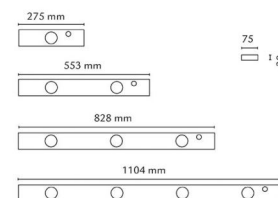

Montering/anslutning

Montering: Utanpåliggande, Interiör
 Anslutning: Skruvlös kopplingsplint

Mått

Längd (mm) L: 553
 Bredd (mm) W: 75
 Höjd (mm) H: 30
 Vikt (kg) brutto/netto: 1.464 / 1.22

Förpackning

Förpackning mått (mm): 560 x 80 x 40