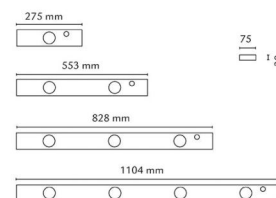

Montering/anslutning

Montering: Utanpåliggande, Interiör
 Anslutning: Skruvlös kopplingsplint

Mått

Längd (mm) L: 275
 Bredd (mm) W: 75
 Höjd (mm) H: 30
 Vikt (kg) brutto/netto: 0.732 / 0.61

Förpackning

Förpackning mått (mm): 290 x 80 x 40