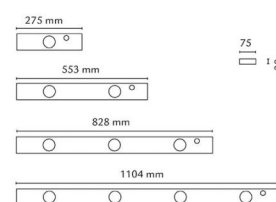

### Montering/anslutning

Montering: Utanpåliggande, Interiör  
 Anslutning: Skruvlös kopplingsplint

### Mått

Längd (mm) L: 275  
 Bredd (mm) W: 75  
 Höjd (mm) H: 30  
 Vikt (kg) brutto/netto: 0.732 / 0.61

### Förpackning

Förpackning mått (mm): 290 x 80 x 40

7 0 2 1 9 8 3 9 1 0 6 1 5