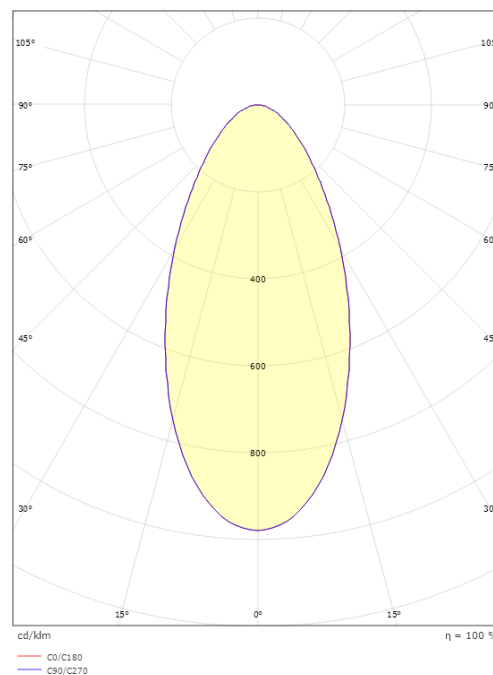

Chef Vit DimToWarm 300lm 2000-2800K Ra>90 Bakkantsdimmer

Enummer: 7503329
EAN: 7021983910615
SG nummer: 391061

Elektrisk

Systemeffekt: 5W
Spänning: 220-240V

Belysningslösning

Ljuskälla: LED
Lumen output: 300lm
Armaturljusflöde: 60 lm/W
Färgtemperatur: 2000-2800K
Färgtolkningsindex (CRI/Ra): Ra>90
MacAdams faktor: SDCM: 3
Brinntid: L70/B50>50.000
Ljusuttag: Direkt
Optik: Lins
UGR: UGR<25

Drivdon/Dimming

Typ: Bakkantsdimmer

Skydd

Isoleringsklass: Klass I
IP Klasse: IP21

Energi och godkännanden

Byggvarubedömning: Ja

Material och finish

Material: Stål
Färg: Vit (RAL 9003)
Avskärmning material: Akryl (PMMA)

Montering/anslutning

Montering: Utanpåliggande, Interiör
Anslutning: Skruvlös kopplingsplint

Mått

Längd (mm) L: 275
Bredd (mm) W: 75
Höjd (mm) H: 30
Vikt (kg) brutto/netto: 0.732 / 0.61

Förpackning

Förpackning mått (mm): 290 x 80 x 40

7 0 2 1 9 8 3 9 1 0 6 1 5