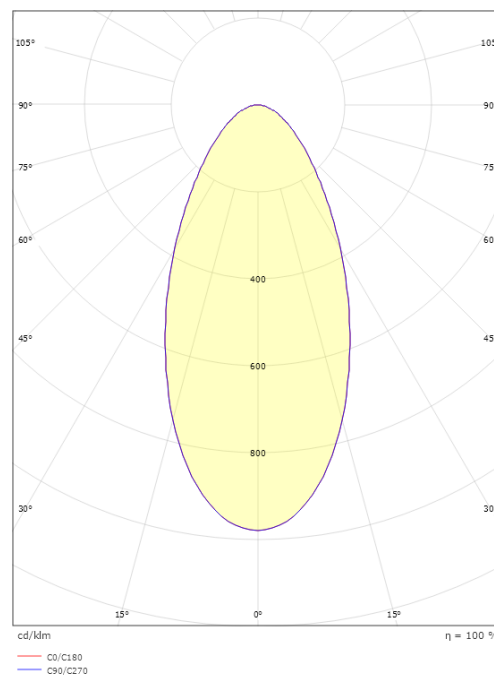

Montering/anslutning

Montering: Utanpåliggande, Interiör
 Anslutning: Skruvlös kopplingsplint

Mått

Längd (mm) L: 275
 Bredd (mm) W: 75
 Höjd (mm) H: 30
 Vikt (kg) brutto/netto: 0.732 / 0.61

Förpackning

Förpackning mått (mm): 290 x 80 x 40

7 0 2 1 9 8 3 9 1 0 6 1 5