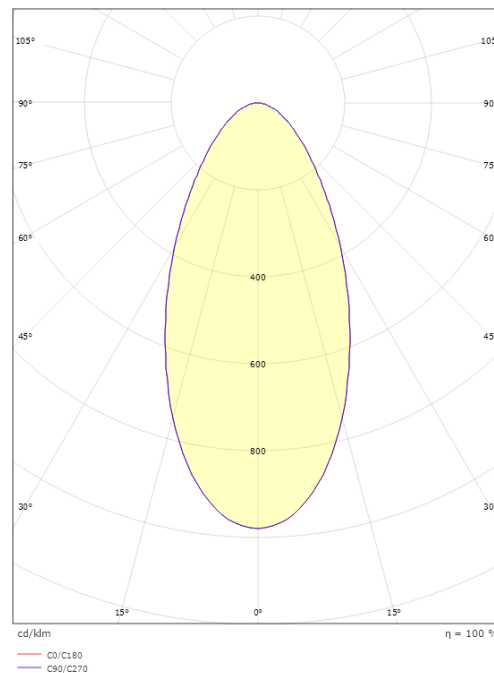

Montering/anslutning

Montering: Utanpåliggande, Interiör
 Anslutning: Skruvlös kopplingsplint

Mått

Längd (mm) L: 275
 Bredd (mm) W: 75
 Höjd (mm) H: 30
 Vikt (kg) brutto/netto: 0.732 / 0.61

Förpackning

Förpackning mått (mm): 290 x 80 x 40

7 0 2 1 9 8 3 9 1 0 6 1 5