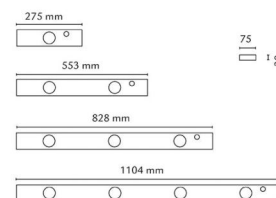

Material och finish

Material: Stål
 Färg: Vit (RAL 9003)
 Avskärmning material: Akryl (PMMA)

Montering/anslutning

Montering: Utanpåliggande, Interiör
 Anslutning: 4-polig skruvlös kopplingsplint med 4x2,5 mm² genomgående ledningar

Mått

Längd (mm) L: 1104
 Bredd (mm) W: 75
 Höjd (mm) H: 30
 Vikt (kg) brutto/netto: 2.988 / 2.49

Förpackning

Förpackning mått (mm): 1115 x 80 x 40

7 0 2 1 9 8 3 9 1 0 5 4 7