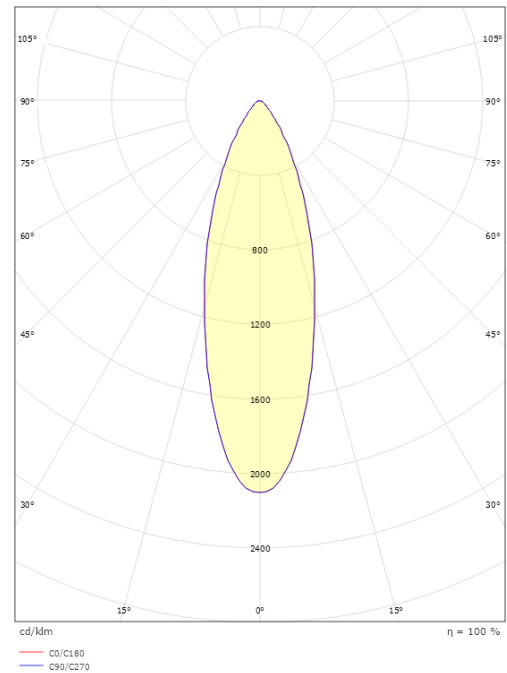

Mått

Längd (mm) L: 1104
 Bredd (mm) W: 75
 Höjd (mm) H: 30
 Vikt (kg) brutto/netto: 2.988 / 2.49

Förpackning

Förpackning mått (mm): 1115 x 80 x 40

7 0 2 1 9 8 3 9 1 0 5 4 7