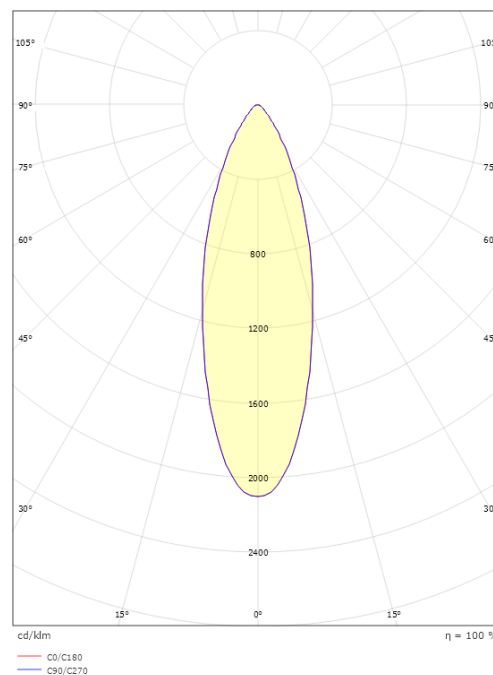

Mått

Längd (mm) L: 1104
 Bredd (mm) W: 75
 Höjd (mm) H: 30
 Vikt (kg) brutto/netto: 2.988 / 2.49

Förpackning

Förpackning mått (mm): 1115 x 80 x 40

7 0 2 1 9 8 3 9 1 0 5 4 7