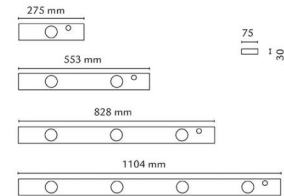

Material och finish

Material: Stål
 Färg: Vit (RAL 9003)
 Avskärmning material: Akryl (PMMA)

Montering/anslutning

Montering: Utanpåliggande, Interiör
 Anslutning: 4-polig skruvlös kopplingsplint med 4x2,5 mm2 genomgående ledningar

Mått

Längd (mm) L: 1104
 Bredd (mm) W: 75
 Höjd (mm) H: 30
 Vikt (kg) brutto/netto: 2.988 / 2.49

Förpackning

Förpackning mått (mm): 1115 x 80 x 40

7 0 2 1 9 8 3 9 1 0 5 4 7