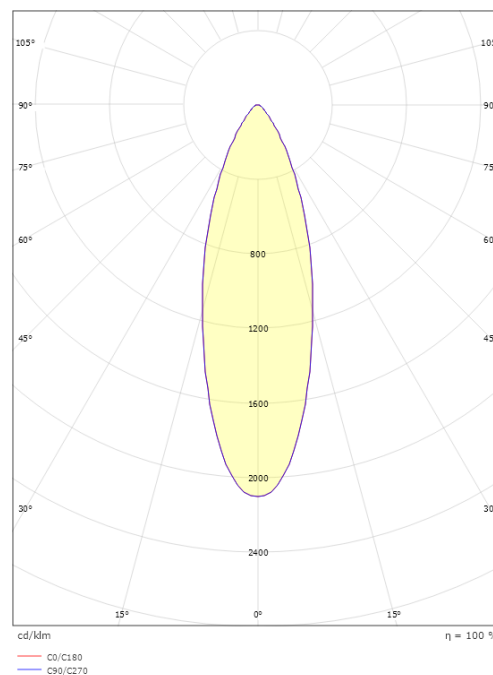

Chef Vit 1050lm 2700K Ra>90 Bakkantsdimmer

Enummer: 7503327
EAN: 7021983910530
SG nummer: 391053

Elektrisk

Watt: 3x5W
Systemeffekt: 15W
Spänning: 220-240V

Belysningslösning

Ljuskälla: LED
Lumen output: 1050lm
Armaturljusflöde: 70 lm/W
Färgtemperatur: 2700K
Färgtolkningsindex (CRI/Ra): Ra>90
MacAdams faktor: SDCM: 2
Brinntid: L70/B50>50.000
Ljusuttag: Direkt
Optik: Lins
UGR: UGR<16

Drivdon/Dimming

Typ: Bakkantsdimmer

Skydd

Isoleringsklass: Klass II
IP Klasse: IP21

Energi och godkännanden

Innehåller en ljuskälla med energiklass: G
Breeam: Uppfyller Hea 01 för flimmerfritt ljus
Byggarubedömning: Ja

Material och finish

Material: Stål
Färg: Vit (RAL 9003)
Avskärmning material: Akryl (PMMA)

Montering/anslutning

Montering: Utanpåliggande, Interiör
Anslutning: 4-polig skruvlös kopplingsplint med 4x2,5 mm² genomgående ledningar

Mått

Längd (mm) L: 828
Bredd (mm) W: 75
Höjd (mm) H: 30
Vikt (kg) brutto/netto: 1.98 / 1.65

Förpackning

Förpackning mått (mm): 840 x 80 x 40

7 021 983 910 530