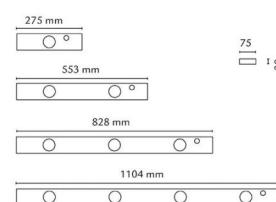

### Montering/anslutning

Montering: Utanpåliggande, Interiör  
 Anslutning: 4-polig skruvlös kopplingsplint med 4x2,5 mm<sup>2</sup> genomgående ledningar

### Mått

Längd (mm) L: 828  
 Bredd (mm) W: 75  
 Höjd (mm) H: 30  
 Vikt (kg) brutto/netto: 1.98 / 1.65

### Förpackning

Förpackning mått (mm): 840 x 80 x 40

7 021 983 910 530