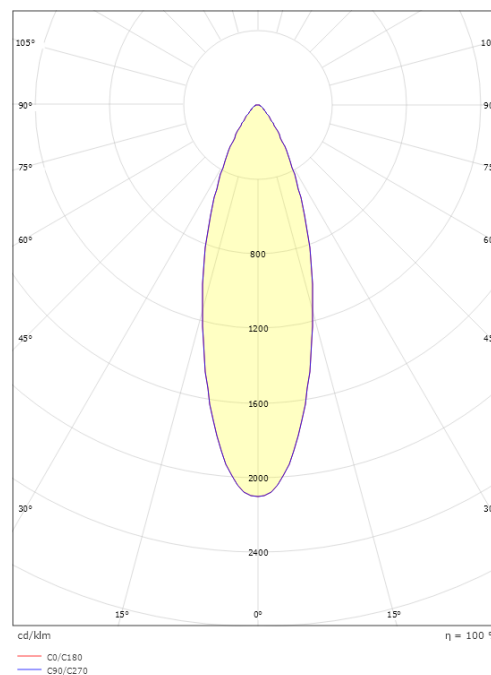

Mått

Längd (mm) L: 828
 Bredd (mm) W: 75
 Höjd (mm) H: 30
 Vikt (kg) brutto/netto: 1.98 / 1.65

Förpackning

Förpackning mått (mm): 840 x 80 x 40

7 0 2 1 9 8 3 9 1 0 5 3 0