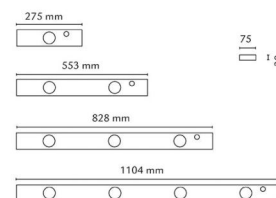

Material och finish

Material: Stål
 Färg: Vit (RAL 9003)
 Avskärmning material: Akryl (PMMA)

Montering/anslutning

Montering: Utanpåliggande, Interiör
 Anslutning: 4-polig skruvlös kopplingsplint med 4x2,5 mm2 genomgående ledningar

Mått

Längd (mm) L: 828
 Bredd (mm) W: 75
 Höjd (mm) H: 30
 Vikt (kg) brutto/netto: 1.98 / 1.65

Förpackning

Förpackning mått (mm): 840 x 80 x 40

7 0 2 1 9 8 3 9 1 0 5 3 0