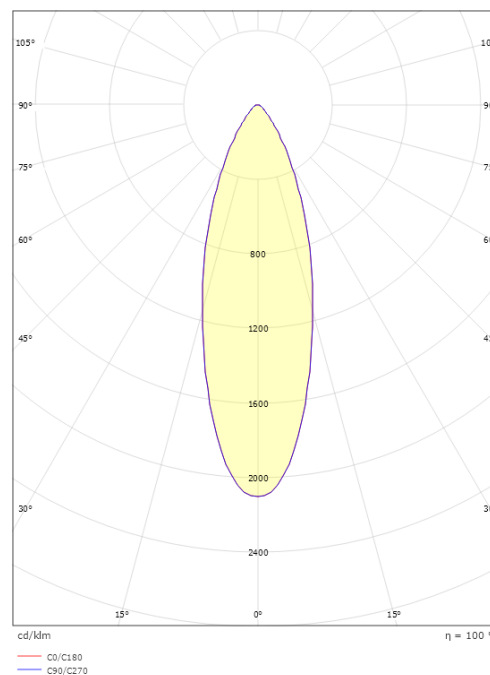

Mått

Längd (mm) L: 553
 Bredd (mm) W: 75
 Höjd (mm) H: 30
 Vikt (kg) brutto/netto: 1.464 / 1.22

Förpackning

Förpackning mått (mm): 560 x 80 x 40

7 0 2 1 9 8 3 9 1 0 5 2 3