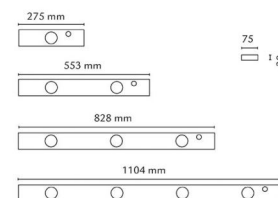

Material och finish

Material: Stål
 Färg: Vit (RAL 9003)
 Avskärmning material: Akryl (PMMA)

Montering/anslutning

Montering: Utanpåliggande, Interiör
 Anslutning: 4-polig skruvlös kopplingsplint med 4x2,5 mm² genomgående ledningar

Mått

Längd (mm) L: 553
 Bredd (mm) W: 75
 Höjd (mm) H: 30
 Vikt (kg) brutto/netto: 1.464 / 1.22

Förpackning

Förpackning mått (mm): 560 x 80 x 40

7 0 2 1 9 8 3 9 1 0 5 2 3