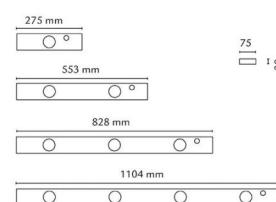

### Montering/anslutning

Montering: Utanpåliggande, Interiör  
 Anslutning: Skruvlös kopplingsplint

### Mått

Längd (mm) L: 275  
 Bredd (mm) W: 75  
 Höjd (mm) H: 30  
 Vikt (kg) brutto/netto: 0.732 / 0.61

### Förpackning

Förpackning mått (mm): 290 x 80 x 40

7 0 2 1 9 8 3 9 1 0 5 1 6