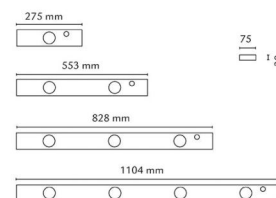

Material och finish

Material: Stål
 Färg: Vit (RAL 9003)
 Avskärmning material: Akryl (PMMA)

Montering/anslutning

Montering: Utanpåliggande, Interiör
 Anslutning: Skruvlös kopplingsplint

Mått

Längd (mm) L: 275
 Bredd (mm) W: 75
 Höjd (mm) H: 30
 Vikt (kg) brutto/netto: 0.732 / 0.61

Förpackning

Förpackning mått (mm): 290 x 80 x 40

7 0 2 1 9 8 3 9 1 0 5 1 6