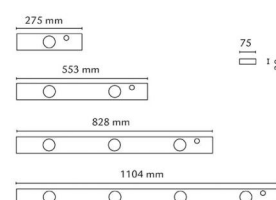

Material och finish

Material: Stål
 Färg: Vit (RAL 9003)
 Avskärmning material: Akryl (PMMA)

Montering/anslutning

Montering: Utanpåliggande, Interiör
 Anslutning: Skruvlös kopplingsplint

Mått

Längd (mm) L: 275
 Bredd (mm) W: 75
 Höjd (mm) H: 30
 Vikt (kg) brutto/netto: 0.732 / 0.61

Förpackning

Förpackning mått (mm): 290 x 80 x 40

7 0 2 1 9 8 3 9 1 0 5 1 6