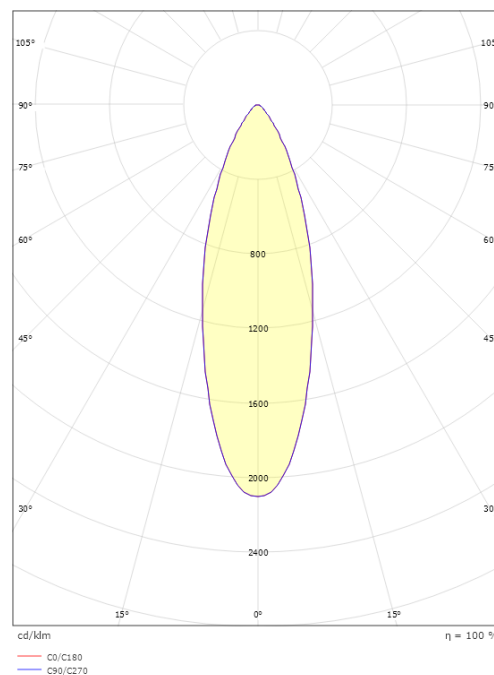

Förpackning

Förpackning mått (mm): 290 x 80 x 40

7 0 2 1 9 8 3 9 1 0 5 1 6