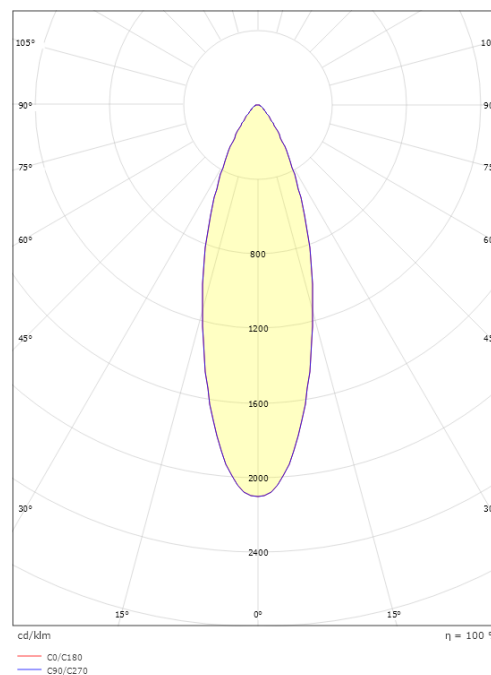

Chef Vit 350lm 2700K Ra>90 Bakkantsdimmer

Enummer: 7503325
EAN: 7021983910516
SG nummer: 391051

Elektrisk

Systemeffekt: 5W
Spänning: 220-240V

Belysningslösning

Ljuskälla: LED
Lumen output: 350lm
Armaturljusflöde: 70 lm/W
Färgtemperatur: 2700K
Färgtolkningsindex (CRI/Ra): Ra>90
MacAdams faktor: SDCM: 2
Brinntid: L70/B50>50.000
Ljusuttag: Direkt
Optik: Lins
UGR: UGR<16

Drivdon/Dimming

Typ: Bakkantsdimmer

Skydd

Isoleringsklass: Klass II
IP Klasse: IP21

Energi och godkännanden

Innehåller en ljuskälla med energiklass: G
Uppfyller Hea 01 för flimmerfritt ljus
Breeam: Ja
Byggvarubedömning: Ja

Material och finish

Material: Stål
Färg: Vit (RAL 9003)
Avskärmning material: Akryl (PMMA)

Montering/anslutning

Montering: Utanpåliggande, Interiör
Anslutning: Skruvlös kopplingsplint

Mått

Längd (mm) L: 275
Bredd (mm) W: 75
Höjd (mm) H: 30
Vikt (kg) brutto/netto: 0.732 / 0.61

Förpackning

Förpackning mått (mm): 290 x 80 x 40

7 0 2 1 9 8 3 9 1 0 5 1 6