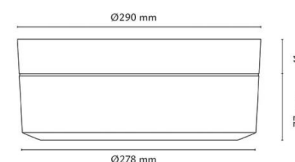

Ceres Vit 1500/2500 3000/4000K Ra>80 Bakkantsdimmer

Enummer: 7475306
EAN: 7021989111269
SG nummer: 911126
Ersätter: 911121

Elektrisk

Watt: 13W/24W
Spänning: 220-240V
Max. armaturer per brytare: B10: 40, B16: 60, C10: 40, C16: 60

Belysningslösning

Ljuskälla: LED
Lumen output: 1390lm/1480lm/2240lm/2400lm
Armaturljusflöde: 107/114/93/100lm/W
Färgtemperatur: 3000/4000K
Färgtolkningsindex (CRI/Ra): Ra>80
MacAdams faktor: SDCM: 3
Brinntid: L80/B20>50.000
Ljusuttag: Direkt
Ljusspridning: 85°
UGR: UGR<19/22
Fotobiologisk säkerhet: RG 1