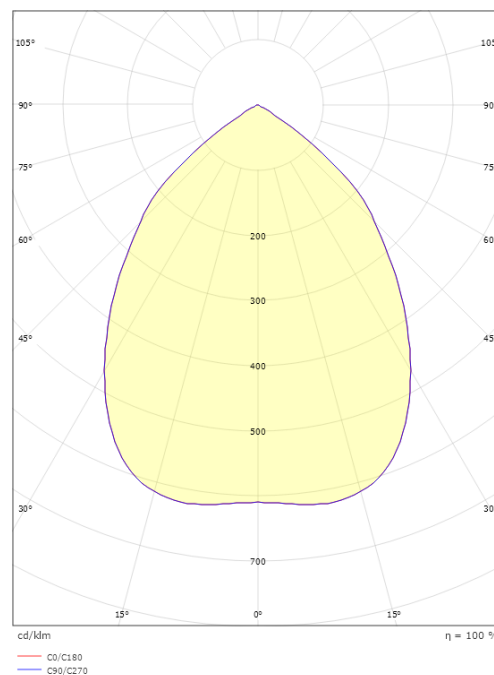

**Mått**

Höjd (mm) H: 108  
 Diameter (mm) D: 290  
 Vikt (kg) brutto/netto: 2.28 / 1.91

**Förpackning**

Förpackning mått (mm): 298 x 298 x 130

7 0 2 1 9 8 9 1 1 1 2 6 9