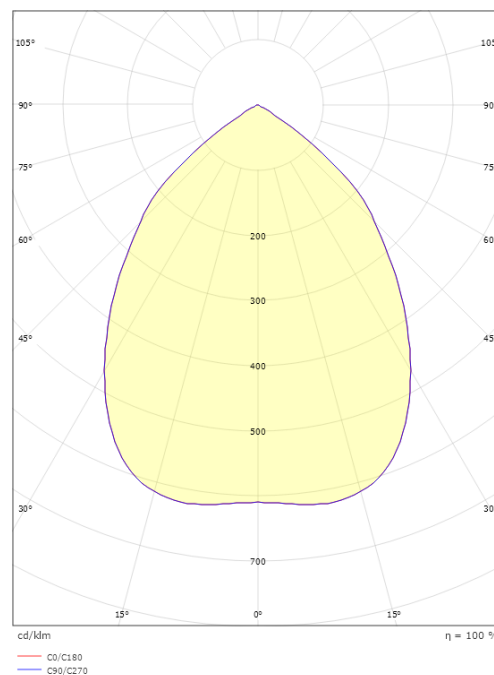

Höjd (mm) H: 108
 Diameter (mm) D: 290
 Vikt (kg) brutto/netto: 2.28 / 1.91

Förpackning

Förpackning mått (mm): 298 x 298 x 130

7 0 2 1 9 8 9 1 1 1 2 6 9